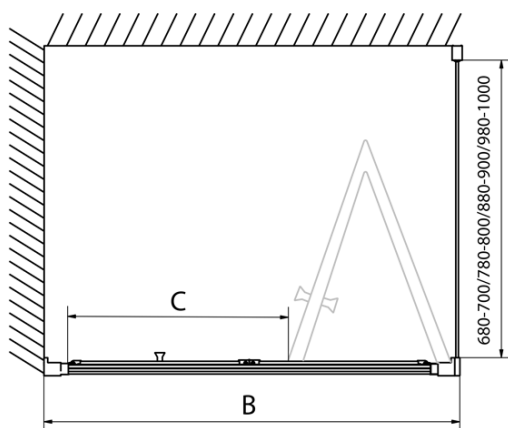

EASY obdĺžniková sprchová zástena 900x1000mm,
skladacie dvere, L/P varianta, číre sklo

Technický list

Type	EL1970	EL1980	EL1990	EL1910
B	686~726	786~826	886~926	986~1026
C	390	480	550	625