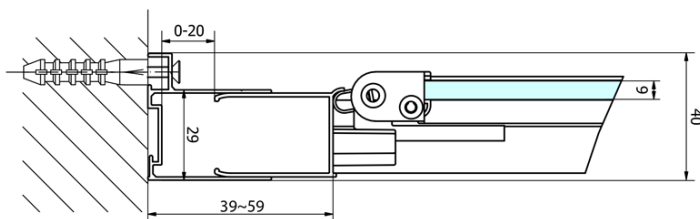

EASY obdĺžniková sprchová zástena 900x1000mm,
skladacie dvere, L/P varianta, číre sklo

Technický list

Type	EL1970	EL1980	EL1990	EL1910
B	686~726	786~826	886~926	986~1026
C	390	480	550	625