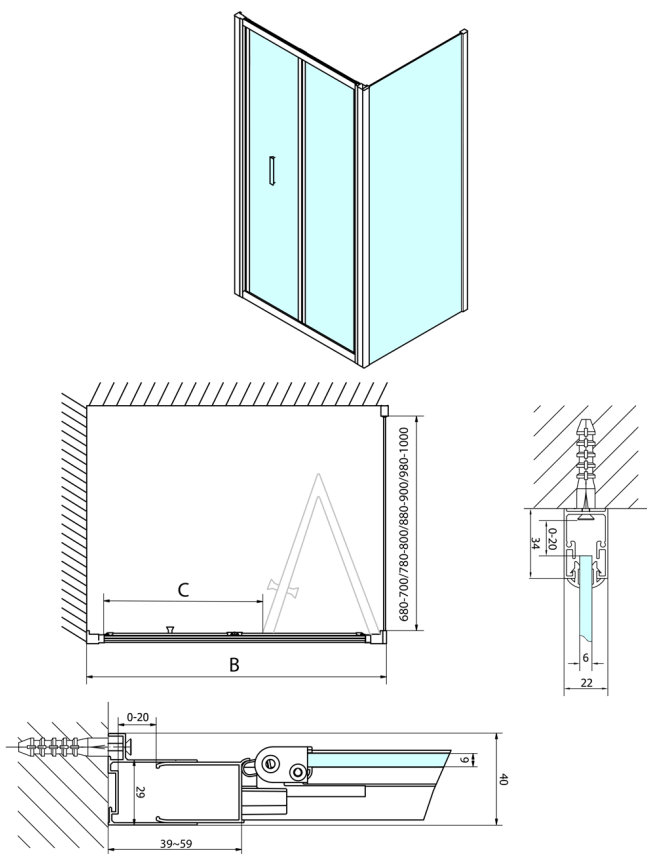

EASY obdĺžniková sprchová zástena 900x1000mm, skladacie dvere, L/P varianta, číre sklo

Objednací kód: EL1990EL3415

Rozmery

Šírka: 900 mm
Výška: 1900 mm
Hĺbka: 1000 mm

Vlastnosti

Záruka: 2 roky

Technický list

Type	EL1970	EL1980	EL1990	EL1910
B	686-726	786-826	886-926	986-1026
C	390	480	550	625