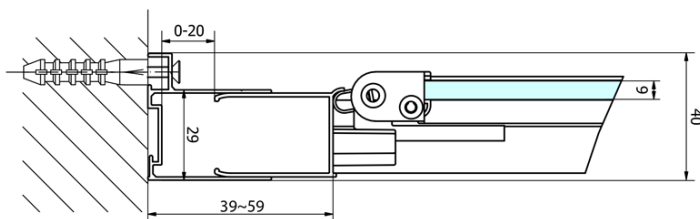

**EASY štvorcová sprchová zástena 900x900mm,
skladacie dvere, L/R varianta, číre sklo**

Objednací kód: EL1990EL3315

Základné informácie

Značka: Polysan

Séria: EASY

Rozmery

Šírka: 900 mm

Výška: 1900 mm

Hĺbka: 900 mm

Vlastnosti

Farba profilu: Chróm - Leštený hliník

Tvar: Štvorcové zásteny

Typ otvárania: Skladacie

Smer otvárania: Univerzálne

Šírka vstupu: 550 mm

Typ výplne: Číre sklo

Hrúbka skla: 6 mm

Vlastnosti: Rámové prevedenie

Hmotnosť / ks: 56.0 kg

Balenie: 2 ks

Záruka: 2 roky

EASY štvorcová sprchová zástena 900x900mm,
skladacie dvere, L/R varianta, číre sklo

Technický list

Type	EL1970	EL1980	EL1990	EL1910
B	686~726	786~826	886~926	986~1026
C	390	480	550	625