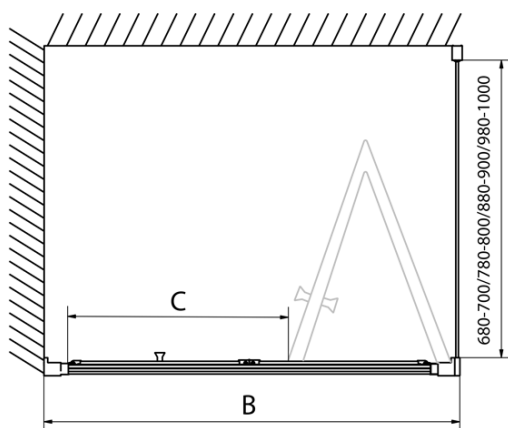

**EASY štvorcová sprchová zástena 900x900mm,
skladacie dvere, L/R varianta, číre sklo**

Objednací kód: EL1990EL3315

Základné informácie

Značka: Polysan

Séria: EASY

Rozmery

Šírka: 900 mm

Výška: 1900 mm

Hĺbka: 900 mm

Vlastnosti

Farba profilu: Chróm - Leštený hliník

Tvar: Štvorcové zásteny

Typ otvárania: Skladacie

Smer otvárania: Univerzálne

Šírka vstupu: 550 mm

Typ výplne: Číre sklo

Hrúbka skla: 6 mm

Vlastnosti: Rámové prevedenie

Hmotnosť / ks: 56.0 kg

Balenie: 2 ks

Záruka: 2 roky

EASY štvorcová sprchová zástena 900x900mm,
skladacie dvere, L/R varianta, číre sklo

Technický list

Type	EL1970	EL1980	EL1990	EL1910
B	686~726	786~826	886~926	986~1026
C	390	480	550	625