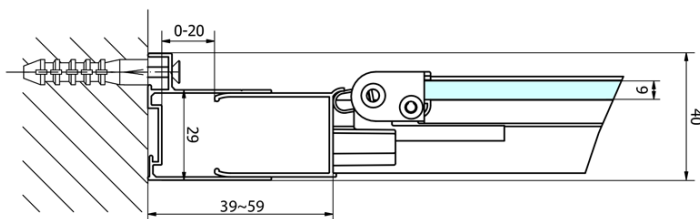

EASY štvorcová sprchová zástena 900x900mm,
skladacie dvere, L/R varianta, číre sklo

Technický list

Type	EL1970	EL1980	EL1990	EL1910
B	686~726	786~826	886~926	986~1026
C	390	480	550	625