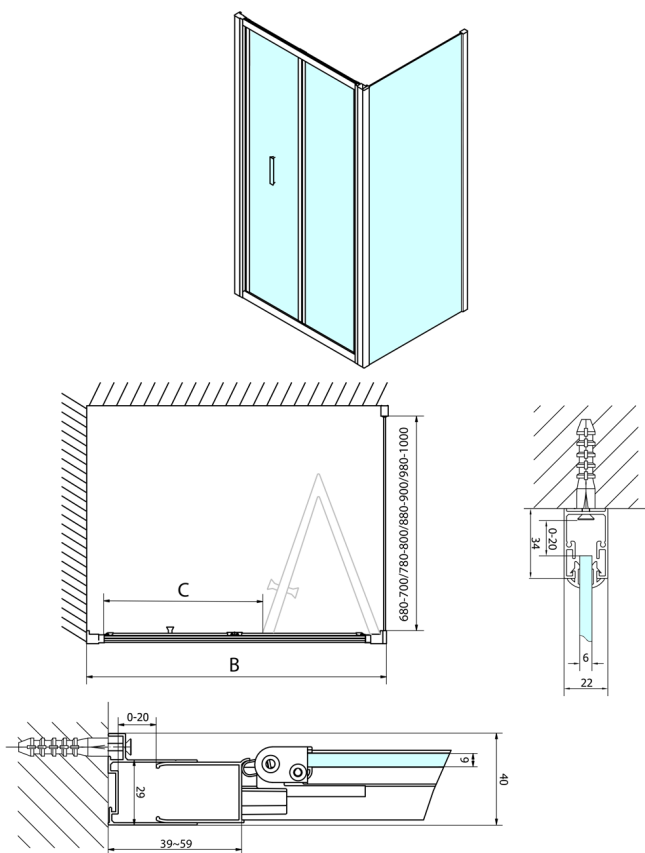

EASY štvorcová sprchová zástena 900x900mm, skladacie dvere, L/R varianta, číre sklo

Objednací kód: EL1990EL3315

Rozmery

Šírka: 900 mm

Výška: 1900 mm

Hĺbka: 900 mm

Vlastnosti

Záruka: 2 roky

Technický list

Type	EL1970	EL1980	EL1990	EL1910
B	686-726	786-826	886-926	986-1026
C	390	480	550	625