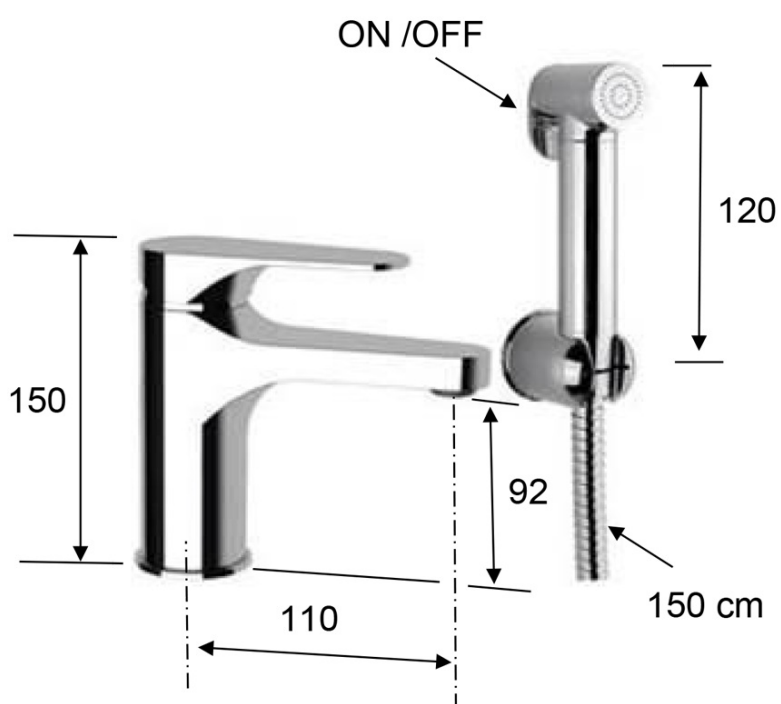

CORNELI umývadlová stojánkova batéria s ručnou bidetovou sprškou, chróm

Objednací kód: CE48

Základné informácie

Značka: Sapho
Séria: CORNELI

Rozmery

Šírka: 50 mm
Výška: 150 mm
Hĺbka: 110 mm

Vlastnosti

Farba: Chróm
Materiál: Mosadz
Tvar: Kruhové
Inštalácia: Stojankové
Druh ovládania: Páka
Priemer kartuše: 35 mm
Výška výtoku: 92 mm
Ostatné: Bidetová sprcha, Pre umývadielko, S výpusťou
Hmotnosť / ks: 1.9 kg
Balenie: 1 ks
Záruka: 6 rokov

Náhradné diely

NEOPERL perlátor Anticalc, vonkajší závit M24x1, chróm (Objednací kód: AER1G)

Náhradná kartuša, priemer 35mm (Objednací kód: 521601)

KEROX ECO náhradná kartuša nízka (Objednací kód: 2121B2)

NEOPERL perlátor s naklápacím sitkom, vonkajší závit M24x1, chróm (Objednací kód: AERGIR)

CORNELI umývadlová stojánková batéria s ručnou bidetovou sprškou, chróm

Technický list

AUTOMATIC DIVERTER