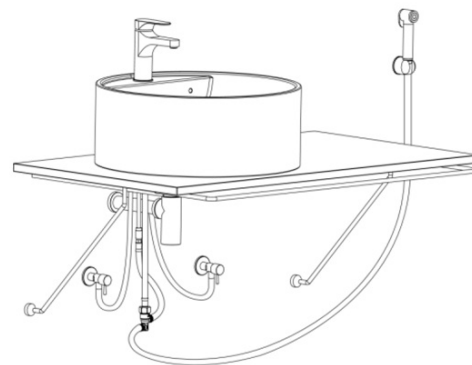

CORNELI umývadlová stojánkova batéria s ručnou bidetovou sprškou, chróm

Objednací kód: CE48

Základné informácie

Značka: Sapho
Séria: CORNELI

Rozmery

Šírka: 50 mm
Výška: 150 mm
Hĺbka: 110 mm

Vlastnosti

Farba: Chróm
Materiál: Mosadz
Tvar: Kruhové
Inštalácia: Stojankové
Druh ovládania: Páka
Priemer kartuše: 35 mm
Výška výtoku: 92 mm
Ostatné: Bidetová sprcha, Pre umývadielko, S výpusťou
Hmotnosť / ks: 1.9 kg
Balenie: 1 ks
Záruka: 6 rokov

Náhradné diely

NEOPERL perlátor Anticalc, vonkajší závit M24x1, chróm (Objednací kód: AER1G)

Náhradná kartuša, priemer 35mm (Objednací kód: 521601)

KEROX ECO náhradná kartuša nízka (Objednací kód: 2121B2)

NEOPERL perlátor s naklápacím sitkom, vonkajší závit M24x1, chróm (Objednací kód: AERGIR)

CORNELI umývadlová stojánková batéria s ručnou bidetovou sprškou, chróm

Technický list

AUTOMATIC DIVERTER