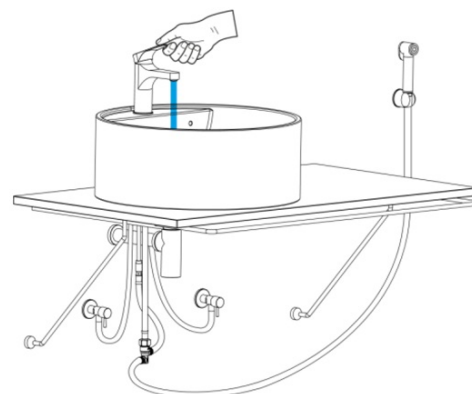

CORNELI umývadlová stojánkova batéria s ručnou bidetovou sprškou, chróm

Objednací kód: CE48

Základné informácie

Značka: Sapho
Séria: CORNELI

Rozmery

Šírka: 50 mm
Výška: 150 mm
Hĺbka: 110 mm

Vlastnosti

Farba: Chróm
Materiál: Mosadz
Tvar: Kruhové
Inštalácia: Stojankové
Druh ovládania: Páka
Priemer kartuše: 35 mm
Výška výtoku: 92 mm
Ostatné: Bidetová sprcha, Pre umývadielko, S výpusťou
Hmotnosť / ks: 1.9 kg
Balenie: 1 ks
Záruka: 6 rokov

Náhradné diely

NEOPERL perlátor Anticalc, vonkajší závit M24x1, chróm (Objednací kód: AER1G)

Náhradná kartuša, priemer 35mm (Objednací kód: 521601)

KEROX ECO náhradná kartuša nízka (Objednací kód: 2121B2)

NEOPERL perlátor s naklápacím sitkom, vonkajší závit M24x1, chróm (Objednací kód: AERGIR)

CORNELI umývadlová stojánková batéria s ručnou bidetovou sprškou, chróm

Technický list

AUTOMATIC DIVERTER