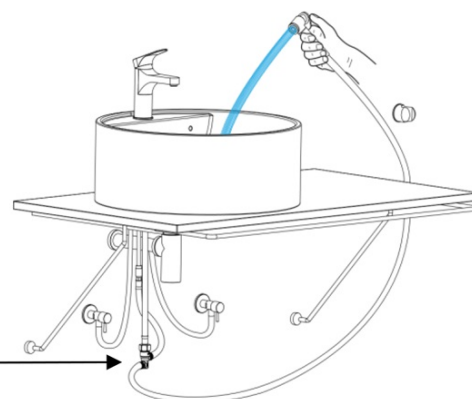

CORNELI umývadlová stojánkova batéria s ručnou bidetovou sprškou, chróm

Objednací kód: CE48

Základné informácie

Značka: Sapho
Séria: CORNELI

Rozmery

Šírka: 50 mm
Výška: 150 mm
Hĺbka: 110 mm

Vlastnosti

Farba: Chróm
Materiál: Mosadz
Tvar: Kruhové
Inštalácia: Stojankové
Druh ovládania: Páka
Priemer kartuše: 35 mm
Výška výtoku: 92 mm
Ostatné: Bidetová sprcha, Pre umývadielko, S výpusťou
Hmotnosť / ks: 1.9 kg
Balenie: 1 ks
Záruka: 6 rokov

Náhradné diely

NEOPERL perlátor Anticalc, vonkajší závit M24x1, chróm (Objednací kód: AER1G)

Náhradná kartuša, priemer 35mm (Objednací kód: 521601)

KEROX ECO náhradná kartuša nízka (Objednací kód: 2121B2)

NEOPERL perlátor s naklápacím sitkom, vonkajší závit M24x1, chróm (Objednací kód: AERGIR)

CORNELI umývadlová stojánková batéria s ručnou bidetovou sprškou, chróm

Technický list

AUTOMATIC DIVERTER