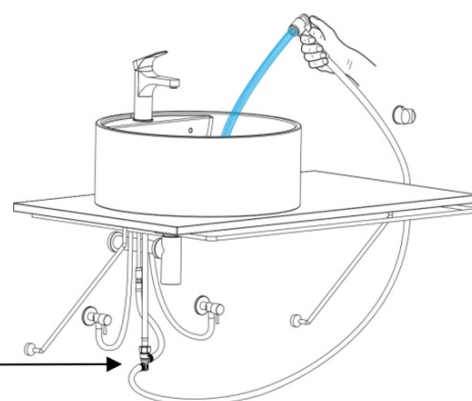

CORNELI umývadlová stojánkova batéria s ručnou bidetovou sprškou, chróm

SAPHO

Objednací kód: CE48

Základné informácie

Značka: Sapho
Séria: CORNELI

Rozmery

Šírka: 50 mm
Výška: 150 mm
Hĺbka: 110 mm

Vlastnosti

Farba: Chróm
Materiál: Mosadz
Tvar: Kruhové
Inštalácia: Stojankové
Druh ovládania: Páka
Priemer kartuše: 35 mm
Výška výtoku: 92 mm
Ostatné: Bidetová sprcha, Pre umývadielko, S výpusťou
Hmotnosť / ks: 1.9 kg
Balenie: 1 ks
Záruka: 6 rokov

Náhradné diely

NEOPERL perlátor Anticalc, vonkajší závit M24x1, chróm (Objednací kód: AER1G)

Náhradná kartuša, priemer 35mm (Objednací kód: 521601)

KEROX ECO náhradná kartuša nízka (Objednací kód: 2121B2)

NEOPERL perlátor s naklápacím sitkom, vonkajší závit M24x1, chróm (Objednací kód: AERGIR)

CORNELI umývadlová stojánková batéria s ručnou bidetovou sprškou, chróm

Technický list

AUTOMATIC DIVERTER