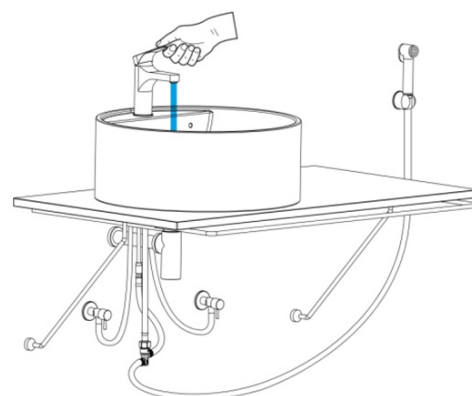

CORNELI umývadlová stojánkova batéria s ručnou bidetovou sprškou, chróm

SAPHO

Objednací kód: CE48

Základné informácie

Značka: Sapho
Séria: CORNELI

Rozmery

Šírka: 50 mm
Výška: 150 mm
Hĺbka: 110 mm

Vlastnosti

Farba: Chróm
Materiál: Mosadz
Tvar: Kruhové
Inštalácia: Stojankové
Druh ovládania: Páka
Priemer kartuše: 35 mm
Výška výtoku: 92 mm
Ostatné: Bidetová sprcha, Pre umývadielko, S výpusťou
Hmotnosť / ks: 1.9 kg
Balenie: 1 ks
Záruka: 6 rokov

Náhradné diely

NEOPERL perlátor Anticalc, vonkajší závit M24x1, chróm (Objednací kód: AER1G)

Náhradná kartuša, priemer 35mm (Objednací kód: 521601)

KEROX ECO náhradná kartuša nízka (Objednací kód: 2121B2)

NEOPERL perlátor s naklápacím sitkom, vonkajší závit M24x1, chróm (Objednací kód: AERGIR)

CORNELI umývadlová stojánková batéria s ručnou bidetovou sprškou, chróm

Technický list

AUTOMATIC DIVERTER