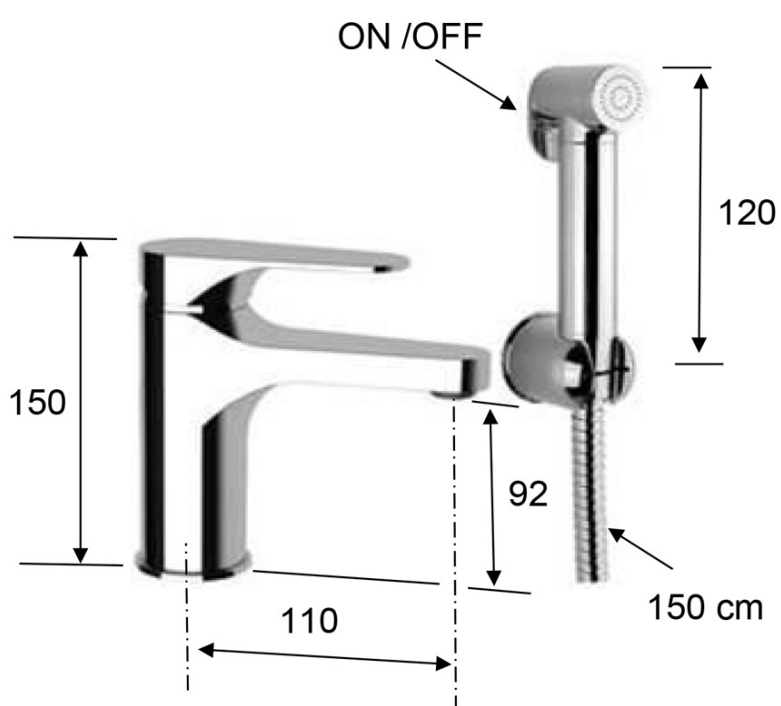

CORNELI umývadlová stojánkova batéria s ručnou bidetovou sprškou, chróm

SAPHO

Objednací kód: CE48

Základné informácie

Značka: Sapho
Séria: CORNELI

Rozmery

Šírka: 50 mm
Výška: 150 mm
Hĺbka: 110 mm

Vlastnosti

Farba: Chróm
Materiál: Mosadz
Tvar: Kruhové
Inštalácia: Stojankové
Druh ovládania: Páka
Priemer kartuše: 35 mm
Výška výtoku: 92 mm
Ostatné: Bidetová sprcha, Pre umývadielko, S výpusťou
Hmotnosť / ks: 1.9 kg
Balenie: 1 ks
Záruka: 6 rokov

Náhradné diely

NEOPERL perlátor Anticalc, vonkajší závit M24x1, chróm (Objednací kód: AER1G)

Náhradná kartuša, priemer 35mm (Objednací kód: 521601)

KEROX ECO náhradná kartuša nízka (Objednací kód: 2121B2)

NEOPERL perlátor s naklápacím sitkom, vonkajší závit M24x1, chróm (Objednací kód: AERGIR)

CORNELI umývadlová stojánková batéria s ručnou bidetovou sprškou, chróm

Technický list

AUTOMATIC DIVERTER