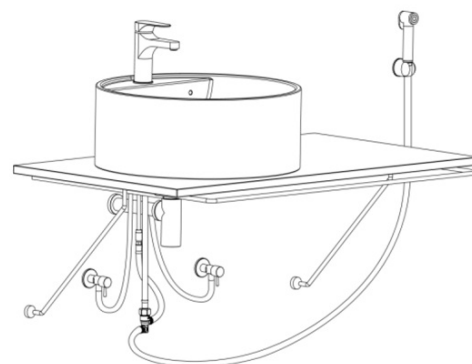

CORNELI umývadlová stojánkova batéria s ručnou bidetovou sprškou, chróm

SAPHO

Objednací kód: CE48

Základné informácie

Značka: Sapho
Séria: CORNELI

Rozmery

Šírka: 50 mm
Výška: 150 mm
Hĺbka: 110 mm

Vlastnosti

Farba: Chróm
Materiál: Mosadz
Tvar: Kruhové
Inštalácia: Stojankové
Druh ovládania: Páka
Priemer kartuše: 35 mm
Výška výtoku: 92 mm
Ostatné: Bidetová sprcha, Pre umývadielko, S výpusťou
Hmotnosť / ks: 1.9 kg
Balenie: 1 ks
Záruka: 6 rokov

Náhradné diely

NEOPERL perlátor Anticalc, vonkajší závit M24x1, chróm (Objednací kód: AER1G)

Náhradná kartuša, priemer 35mm (Objednací kód: 521601)

KEROX ECO náhradná kartuša nízka (Objednací kód: 2121B2)

NEOPERL perlátor s naklápacím sitkom, vonkajší závit M24x1, chróm (Objednací kód: AERGIR)

CORNELI umývadlová stojánková batéria s ručnou bidetovou sprškou, chróm

Technický list

AUTOMATIC DIVERTER