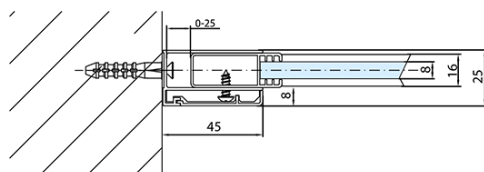

MODULAR SHOWER vaňová zástena 1000x1500mm, číre sklo

Objednací kód: BMS1-100

Základné informácie

Značka: Polysan

Rozmery

Šírka: 1000 mm

Výška: 1500 mm

Vlastnosti

Farba profilu: Chróm - Leštený hliník

Typ otvárania: Jednodielná pevná

Typ výplne: Číre sklo

Úprava skla: Antidrop

Hrúbka skla: 8 mm

Hmotnosť / ks: 34.0 kg

Balenie: 1 ks

Záruka: 2 roky

Odporúčame prikúpiť

1 ks Vzpera k MS rohová 500 mm, chróm (Objednací kód: MSBR2)

Technický list

MODEL	A
BMS1-70	676-700
BMS1-75	726-750
BMS1-80	776-800
BMS1-90	876-900
BMS1-100	976-1000