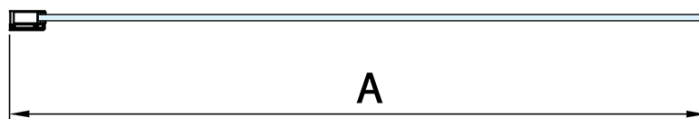

MODULAR SHOWER vaňová zástena 1000x1500mm, číre sklo

Objednací kód: BMS1-100

Základné informácie

Značka: Polysan

Rozmery

Šírka: 1000 mm

Výška: 1500 mm

Vlastnosti

Farba profilu: Chróm - Leštený hliník

Typ otvárania: Jednodielná pevná

Typ výplne: Číre sklo

Úprava skla: Antidrop

Hrúbka skla: 8 mm

Hmotnosť / ks: 34.0 kg

Balenie: 1 ks

Záruka: 2 roky

Odporúčame prikúpiť

1 ks Vzpera k MS rohová 500 mm, chróm (Objednací kód: MSBR2)

Technický list

MODEL	A
BMS1-70	676-700
BMS1-75	726-750
BMS1-80	776-800
BMS1-90	876-900
BMS1-100	976-1000