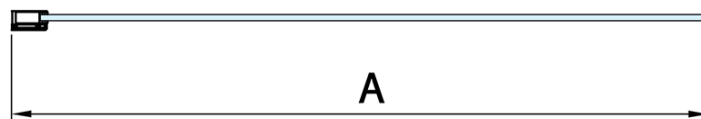

Technický list

MODEL	A
BMS1-70	676-700
BMS1-75	726-750
BMS1-80	776-800
BMS1-90	876-900
BMS1-100	976-1000