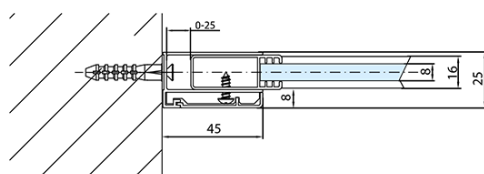

Technický list

MODEL	A
BMS1-70	676-700
BMS1-75	726-750
BMS1-80	776-800
BMS1-90	876-900
BMS1-100	976-1000