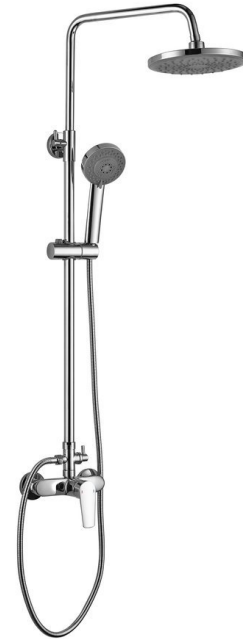

BARON sprchový stĺp, chróm

Objednací kód: 612.139.1

Rozmery

Výška: 1102 mm

Vlastnosti

Farba: Chróm

Materiál: Mosadz

Záruka: 7 rokov