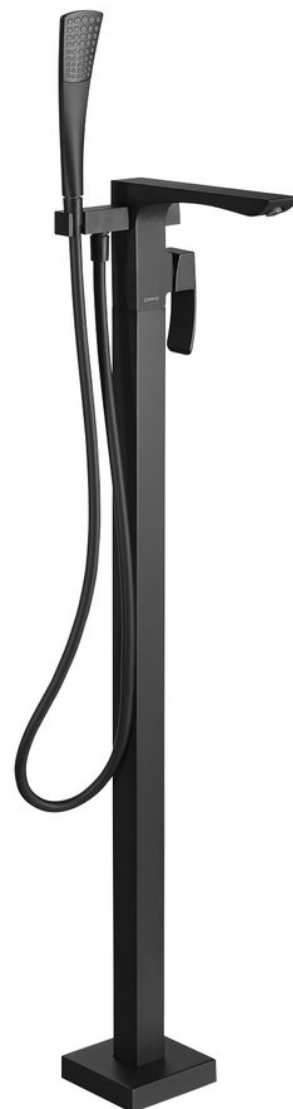

Objednací kód: 1101-21B

Základné informácie

Značka: Sapho

Séria: GINKO

Rozmery

Výška: 1095 mm

Vlastnosti

Farba: Čierna mat

Materiál: Mosadz

Tvar: Hranaté

Inštalácia: Do podlahy

Druh ovládania: Páka

Druh prepínača na sprchu: Otočný

Priemer kartuše: 35 mm

Výška výtoku: 1080 mm

Hmotnosť / ks: 10.5 kg

Balenie: 1 ks

Záruka: 6 rokov

Náhradné diely

Perlátor vonkajší závit M24x1, plast (Objednací kód: NDA803NE)

Perlátor vonkajší závit M24x1, plast (Objednací kód: AERPL)

Náhradná kartuša, priemer 35mm (Objednací kód: 521601)