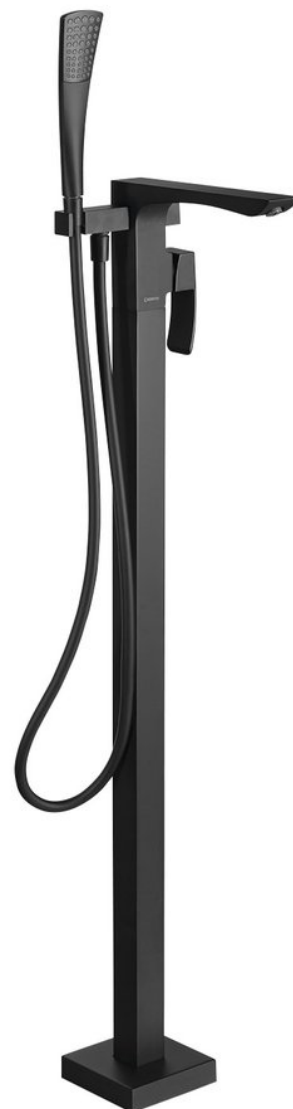

Objednací kód: 1101-21B

Základné informácie

Značka: Sapho

Séria: GINKO

Rozmery

Výška: 1095 mm

Vlastnosti

Farba: Čierna mat

Materiál: Mosadz

Tvar: Hranaté

Inštalácia: Do podlahy

Druh ovládania: Páka

Druh prepínača na sprchu: Otočný

Priemer kartuše: 35 mm

Výška výtoku: 1080 mm

Hmotnosť / ks: 10.5 kg

Balenie: 1 ks

Záruka: 6 rokov

Náhradné diely

Perlátor vonkajší závit M24x1, plast (Objednací kód: AERPL)

Náhradná kartuša, priemer 35mm (Objednací kód: 521601)

Technický list