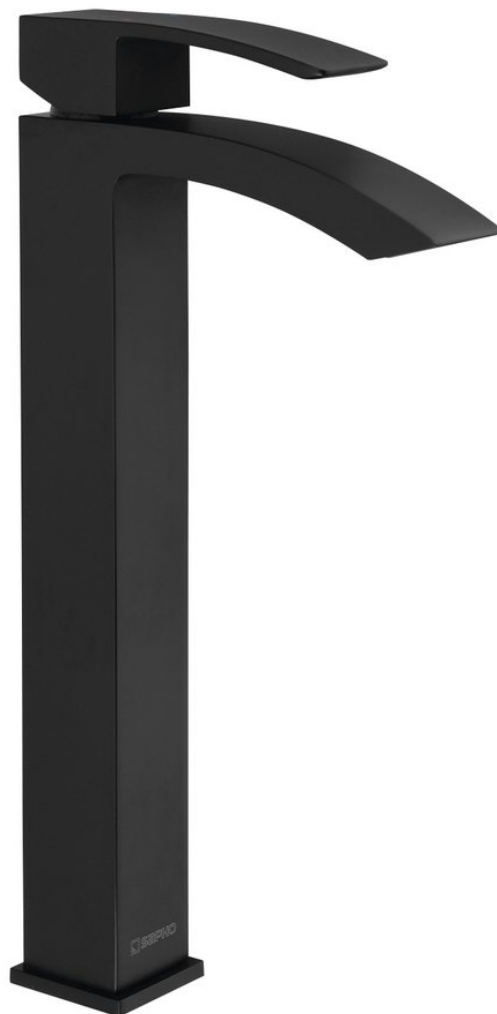

GINKO 25 stojánkova umývadlová batéria vysoká, bez výpuste, čierna mat

 **SAPHO**

Objednací kód: 1101-04B

Základné informácie

Značka: Sapho
Séria: GINKO

Rozmery

Výška: 296 mm
Hĺbka: 113 mm

Vlastnosti

Farba: Čierna mat
Materiál: Mosadz
Tvar: Hranaté
Inštalácia: Stojankové
Druh ovládania: Páka
Priemer kartuše: 25 mm
Výška výtoku: 234 mm
Hmotnosť / ks: 2.052 kg
Balenie: 1 ks
Záruka: 6 rokov

Náhradné diely

Perlátor pre MG410 (Objednací kód: NDMG410-2)
Náhradná kartuša vysoká 25mm (Objednací kód: 1102-95)

Technický list