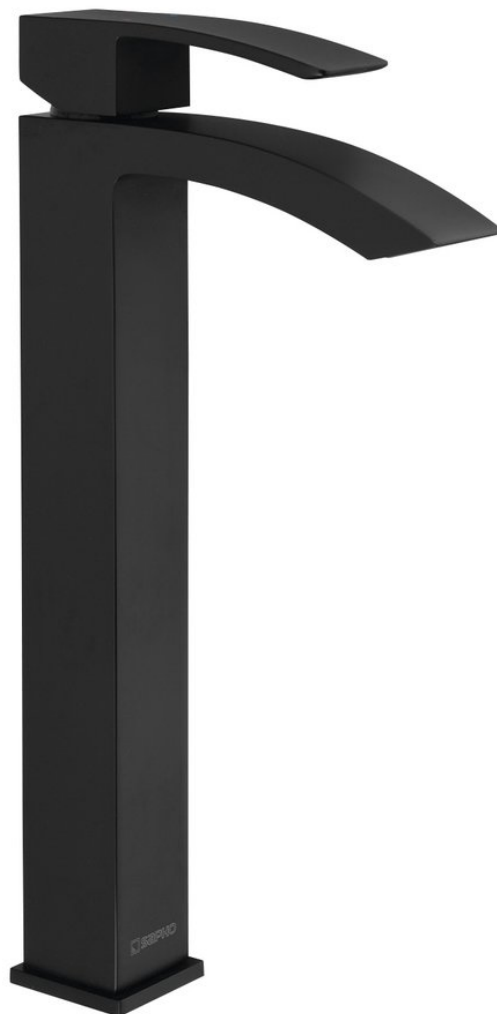

# GINKO 25 stojánkova umývadlová batéria vysoká, bez výpuste, čierna mat

Objednací kód: 1101-04B

## Základné informácie

Značka: Sapho  
Séria: GINKO

## Rozmery

Výška: 296 mm  
Hĺbka: 113 mm

## Vlastnosti

Farba: Čierna mat  
Materiál: Mosadz  
Tvar: Hranaté  
Inštalácia: Stojankové  
Druh ovládania: Páka  
Priemer kartuše: 25 mm  
Výška výtoku: 234 mm  
Hmotnosť / ks: 2.052 kg  
Balenie: 1 ks  
Záruka: 6 rokov