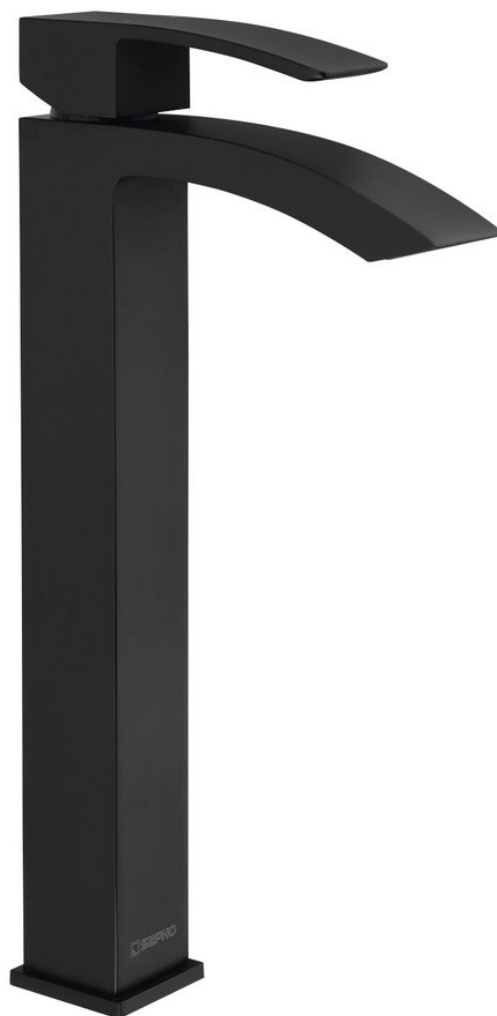

GINKO 25 stojánkova umývadlová batéria vysoká, bez výpuste, čierna mat

 **SAPHO**

Objednací kód: 1101-04B

Základné informácie

Značka: Sapho
Séria: GINKO

Rozmery

Výška: 296 mm
Hĺbka: 113 mm

Vlastnosti

Farba: Čierna mat
Materiál: Mosadz
Tvar: Hranaté
Inštalácia: Stojankové
Druh ovládania: Páka
Priemer kartuše: 25 mm
Výška výtoku: 234 mm
Hmotnosť / ks: 2.052 kg
Balenie: 1 ks
Záruka: 6 rokov

Náhradné diely

Perlátor pre MG410 (Objednací kód: NDMG410-2)
Náhradná kartuša vysoká 25mm (Objednací kód: 1102-95)

Technický list