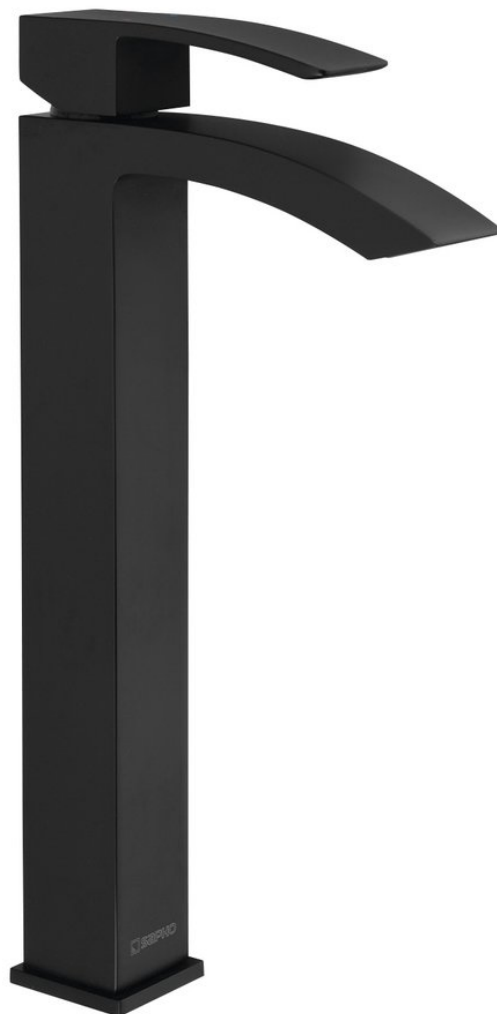

# GINKO 25 stojánkova umývadlová batéria vysoká, bez výpuste, čierna mat

 **SAPHO**

Objednací kód: 1101-04B

## Základné informácie

Značka: Sapho  
Séria: GINKO

## Rozmery

Výška: 296 mm  
Hĺbka: 113 mm

## Vlastnosti

Farba: Čierna mat  
Materiál: Mosadz  
Tvar: Hranaté  
Inštalácia: Stojankové  
Druh ovládania: Páka  
Priemer kartuše: 25 mm  
Výška výtoku: 234 mm  
Hmotnosť / ks: 2.052 kg  
Balenie: 1 ks  
Záruka: 6 rokov