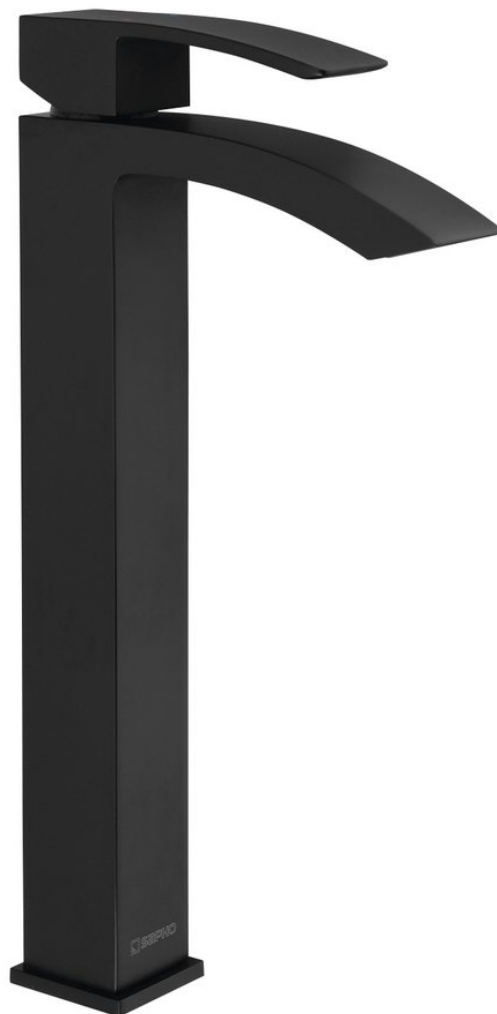

GINKO 25 stojánkova umývadlová batéria vysoká, bez výpuste, čierna mat

Objednací kód: 1101-04B

Základné informácie

Značka: Sapho
Séria: GINKO

Rozmery

Výška: 296 mm
Hĺbka: 113 mm

Vlastnosti

Farba: Čierna mat
Materiál: Mosadz
Tvar: Hranaté
Inštalácia: Stojankové
Druh ovládania: Páka
Priemer kartuše: 25 mm
Výška výtoku: 234 mm
Hmotnosť / ks: 2.052 kg
Balenie: 1 ks
Záruka: 6 rokov

Náhradné diely

Perlátor pre MG410 (Objednací kód: NDMG410-2)
Náhradná kartuša vysoká 25mm (Objednací kód: 1102-95)

Technický list