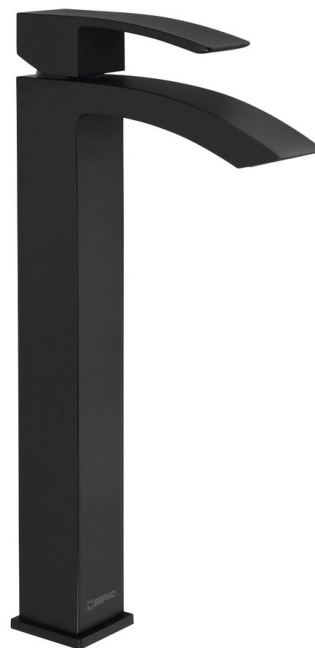

GINKO 25 stojánkova umývadlová batéria vysoká, čierna mat

Objednací kód: 1101-04B

Rozmery

Výška: 296 mm

Hĺbka: 113 mm

Vlastnosti

Záruka: 6 rokov

Farba: Čierna mat

Materiál: Mosadz

Technický list