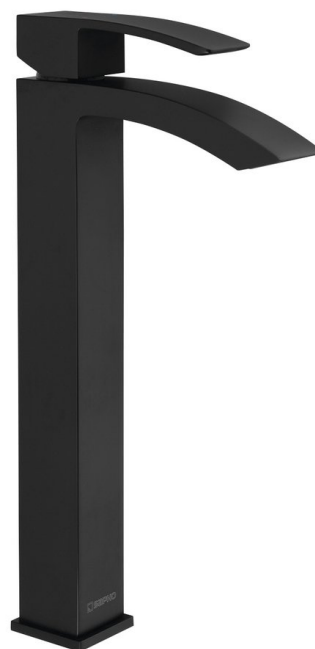

GINKO 25 stojánkova umývadlová batéria vysoká, bez výpuste, čierna mat

SAPHO

Objednací kód: 1101-04B

Rozmery

Výška: 296 mm

Hĺbka: 113 mm

Vlastnosti

Farba: Čierna mat

Materiál: Mosadz

Záruka: 6 rokov