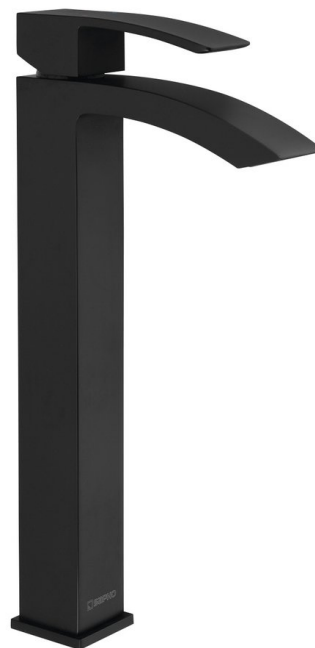

GINKO 25 stojánkova umývadlová batéria vysoká, bez výpuste, čierna mat

Objednací kód: 1101-04B

Rozmery

Výška: 296 mm

Hĺbka: 113 mm

Vlastnosti

Farba: Čierna mat

Materiál: Mosadz

Záruka: 6 rokov