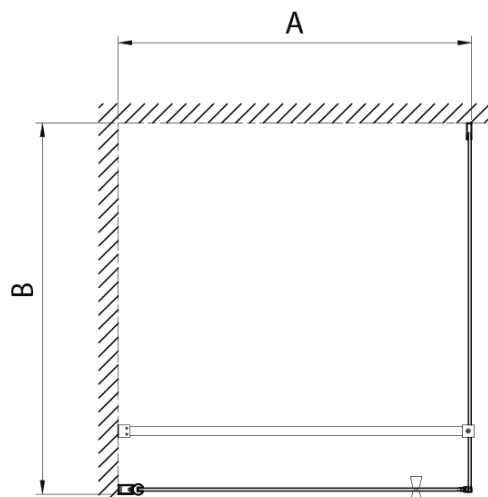

Vlastnosti

Farba profilu: Chróm - Leštený hliník

Tvar: Dvere do niky

Typ otvárania: Otváracie jednokrídlové

Smer otvárania: Univerzálne

Šírka vstupu: 910 mm

Typ výplne: BRICK sklo

Hrúbka skla: 6 mm

Pilot tesnenia medzi otočné profily (Objednací kód: NDPT-13)

Technický list

	PT070	PT080	PT090	PT100
A	680-710mm	780-810mm	880-910mm	980-1010mm
B	610	710	810	910

PT + WI

PT070/PT080/PT090/PT100+WI070/WI080/WI090/WI100/WI110