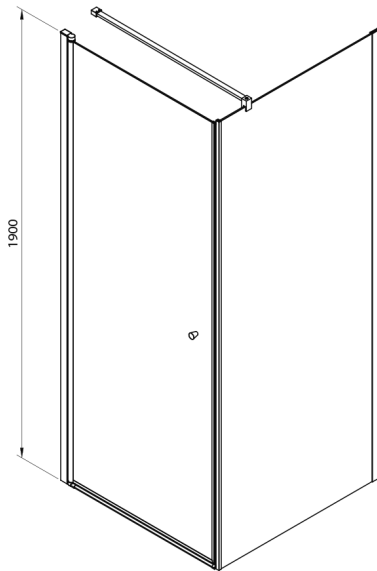

PILOT otočné sprchové dvere 1000mm, sklo BRICK

Objednací kód: PT100

Rozmery

Šírka: 1000 mm

Výška: 1900 mm

Vlastnosti

Záruka: 2 roky

Technický list

	PT070	PT080	PT090	PT100
A	680-710mm	780-810mm	880-910mm	980-1010mm
B	610	710	810	910

PT + WI

PT070/PT080/PT090/PT100+WI070/WI080/WI090/WI100/WI110

model	A mm	B mm
PT070	667-687	
PT080	767-787	
PT090	867-887	
PT100	967-987	
WI070		690-705
WI080		790-805
WI090		890-905
WI100		990-1005
WI110		1090-1105