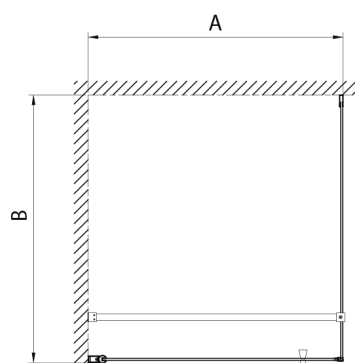

PILOT otočné sprchové dvere 1000mm, sklo BRICK

Objednací kód: PT100

Rozmery

Šírka: 1000 mm

Výška: 1900 mm

Vlastnosti

Záruka: 2 roky

Technický list

	PT070	PT080	PT090	PT100
A	680-710mm	780-810mm	880-910mm	980-1010mm
B	610	710	810	910

PT + WI

PT070/PT080/PT090/PT100+WI070/WI080/WI090/WI100/WI110

model	A mm	B mm
PT070	667-687	
PT080	767-787	
PT090	867-887	
PT100	967-987	
WI070		690-705
WI080		790-805
WI090		890-905
WI100		990-1005
WI110		1090-1105