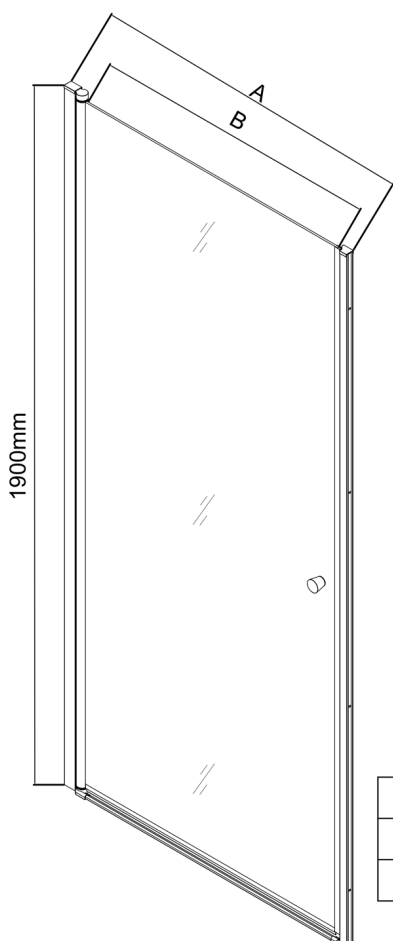

PILOT otočné sprchové dvere 1000mm, sklo BRICK

Objednací kód: PT100

Rozmery

Šírka: 1000 mm

Výška: 1900 mm

Vlastnosti

Záruka: 2 roky

Technický list

	PT070	PT080	PT090	PT100
A	680-710mm	780-810mm	880-910mm	980-1010mm
B	610	710	810	910

PT + WI

PT070/PT080/PT090/PT100+WI070/WI080/WI090/WI100/WI110

model	A mm	B mm
PT070	667-687	
PT080	767-787	
PT090	867-887	
PT100	967-987	
WI070		690-705
WI080		790-805
WI090		890-905
WI100		990-1005
WI110		1090-1105