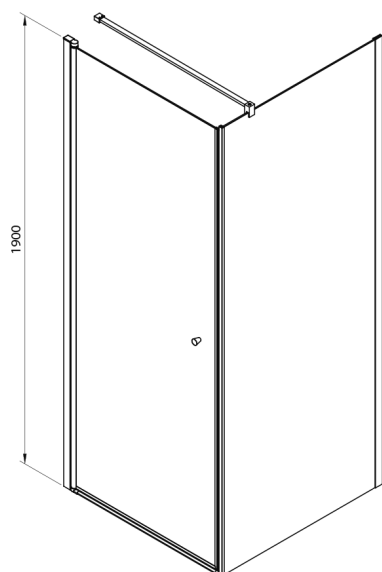

### Rozmery

Šírka: 1000 mm

Výška: 1900 mm

## Technický list

	PT070	PT080	PT090	PT100
A	680-710mm	780-810mm	880-910mm	980-1010mm
B	610	710	810	910

PT + WI

PT070/PT080/PT090/PT100+WI070/WI080/WI090/WI100/WI110

model	A mm	B mm
PT070	667-687	
PT080	767-787	
PT090	867-887	
PT100	967-987	
WI070		690-705
WI080		790-805
WI090		890-905
WI100		990-1005
WI110		1090-1105