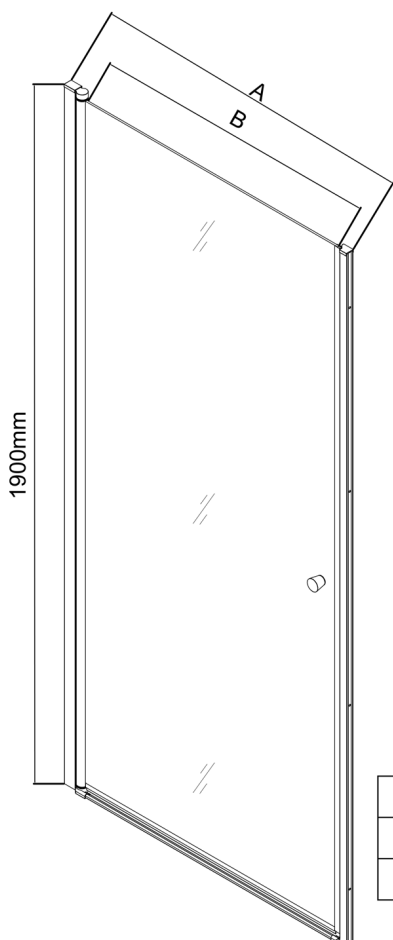

### Rozmery

Šírka: 1000 mm

Výška: 1900 mm

## Technický list

	PT070	PT080	PT090	PT100
A	680-710mm	780-810mm	880-910mm	980-1010mm
B	610	710	810	910

PT + WI

PT070/PT080/PT090/PT100+WI070/WI080/WI090/WI100/WI110

model	A mm	B mm
PT070	667-687	
PT080	767-787	
PT090	867-887	
PT100	967-987	
WI070		690-705
WI080		790-805
WI090		890-905
WI100		990-1005
WI110		1090-1105