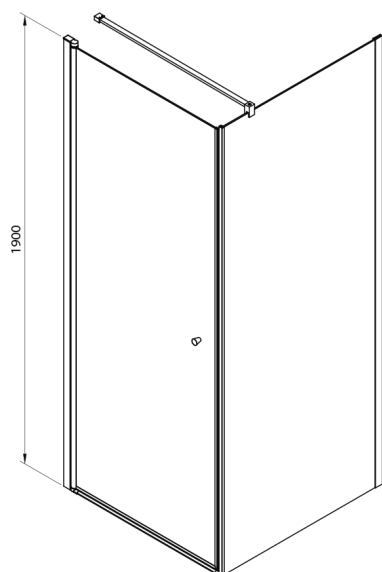

PILOT otočné sprchové dvere 1000mm, sklo BRICK

Objednací kód: PT100

Rozmery

Šírka: 1000 mm

Výška: 1900 mm

Vlastnosti

Záruka: 2 roky

Technický list

	PT070	PT080	PT090	PT100
A	680-710mm	780-810mm	880-910mm	980-1010mm
B	610	710	810	910

PT + WI

PT070/PT080/PT090/PT100+WI070/WI080/WI090/WI100/WI110

model	A mm	B mm
PT070	667-687	
PT080	767-787	
PT090	867-887	
PT100	967-987	
WI070		690-705
WI080		790-805
WI090		890-905
WI100		990-1005
WI110		1090-1105