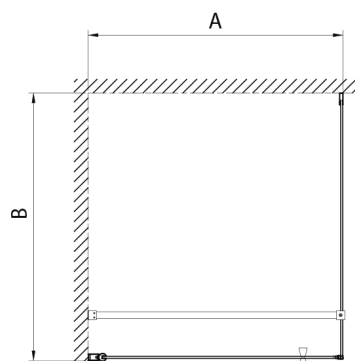

### Rozmery

Šírka: 1000 mm

Výška: 1900 mm

## Technický list

	PT070	PT080	PT090	PT100
A	680-710mm	780-810mm	880-910mm	980-1010mm
B	610	710	810	910

PT + WI

PT070/PT080/PT090/PT100+WI070/WI080/WI090/WI100/WI110

model	A mm	B mm
PT070	667-687	
PT080	767-787	
PT090	867-887	
PT100	967-987	
WI070		690-705
WI080		790-805
WI090		890-905
WI100		990-1005
WI110		1090-1105