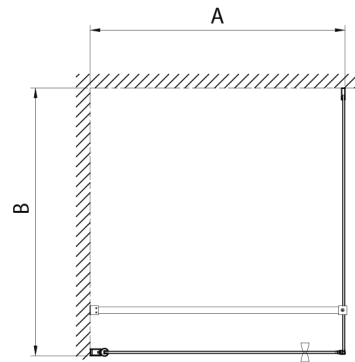

PILOT otočné sprchové dvere 1000mm, sklo BRICK

Objednací kód: PT100

Rozmery

Šírka: 1000 mm

Výška: 1900 mm

Vlastnosti

Záruka: 2 roky

Technický list

	PT070	PT080	PT090	PT100
A	680-710mm	780-810mm	880-910mm	980-1010mm
B	610	710	810	910

PT + WI

PT070/PT080/PT090/PT100+WI070/WI080/WI090/WI100/WI110

model	A mm	B mm
PT070	667-687	
PT080	767-787	
PT090	867-887	
PT100	967-987	
WI070		690-705
WI080		790-805
WI090		890-905
WI100		990-1005
WI110		1090-1105