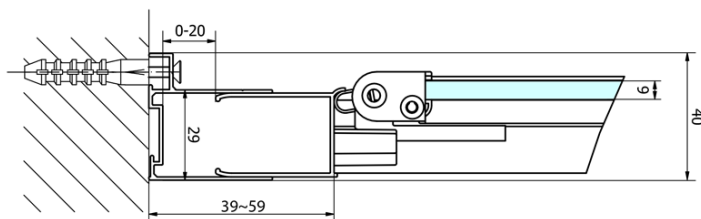

Hĺbka: 800 mm

Vlastnosti

Farba profilu: Chróm - Leštený hliník

Tvar: Obdĺžnikové zásteny

Typ otvárania: Skladacie

Smer otvárania: Univerzálne

Šírka vstupu: 550 mm

Typ výplne: Číre sklo

Hrúbka skla: 6 mm

Vlastnosti: Rámové prevedenie

Hmotnosť / ks: 53.0 kg

Balenie: 2 ks

Záruka: 2 roky

EASY obdĺžniková sprchová zástena 900x800mm,
skladacie dvere, L/P varianta, číre sklo

Technický list

Type	EL1970	EL1980	EL1990	EL1910
B	686~726	786~826	886~926	986~1026
C	390	480	550	625