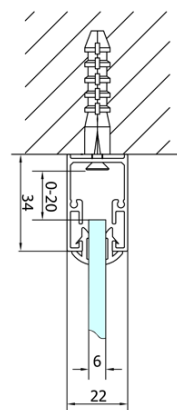

**EASY obdĺžniková sprchová zástena 900x800mm,
skladacie dvere, L/P varianta, číre sklo**

Objednací kód: EL1990EL3215

Základné informácie

Značka: Polysan

Séria: EASY

Rozmery

Šírka: 900 mm

Výška: 1900 mm

Hĺbka: 800 mm

Vlastnosti

Farba profilu: Chróm - Leštený hliník

Tvar: Obdĺžnikové zásteny

Typ otvárania: Skladacie

Smer otvárania: Univerzálne

Šírka vstupu: 550 mm

Typ výplne: Číre sklo

Hrúbka skla: 6 mm

Vlastnosti: Rámové prevedenie

Hmotnosť / ks: 53.0 kg

Balenie: 2 ks

Záruka: 2 roky

EASY obdĺžniková sprchová zástena 900x800mm,
skladacie dvere, L/P varianta, číre sklo

Technický list

Type	EL1970	EL1980	EL1990	EL1910
B	686~726	786~826	886~926	986~1026
C	390	480	550	625