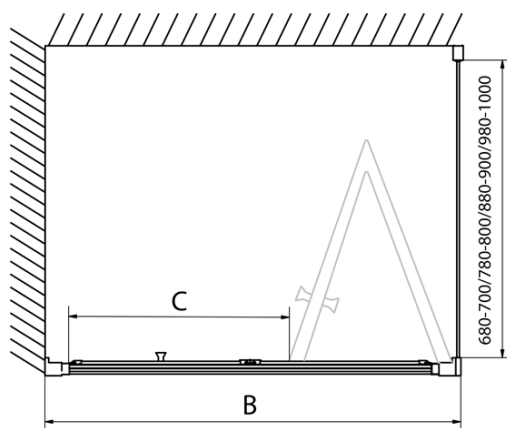

Hĺbka: 800 mm

Vlastnosti

Farba profilu: Chróm - Leštený hliník

Tvar: Obdĺžnikové zásteny

Typ otvárania: Skladacie

Smer otvárania: Univerzálne

Šírka vstupu: 550 mm

Typ výplne: Číre sklo

Hrúbka skla: 6 mm

Vlastnosti: Rámové prevedenie

Hmotnosť / ks: 53.0 kg

Balenie: 2 ks

Záruka: 2 roky

EASY obdĺžniková sprchová zástena 900x800mm,
skladacie dvere, L/P varianta, číre sklo

Technický list

Type	EL1970	EL1980	EL1990	EL1910
B	686~726	786~826	886~926	986~1026
C	390	480	550	625