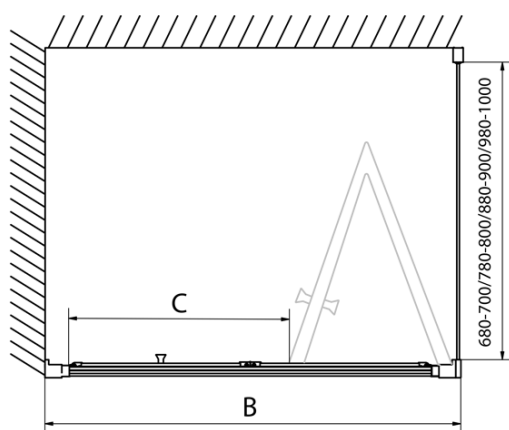

Hĺbka: 800 mm

Vlastnosti

Farba profilu: Chróm - Leštený hliník

Tvar: Obdĺžnikové zásteny

Typ otvárania: Skladacie

Smer otvárania: Univerzálne

Šírka vstupu: 550 mm

Typ výplne: Číre sklo

Hrúbka skla: 6 mm

Vlastnosti: Rámové prevedenie

Hmotnosť / ks: 53.0 kg

Balenie: 2 ks

Záruka: 2 roky

EASY obdĺžniková sprchová zástena 900x800mm,
skladacie dvere, L/P varianta, číre sklo

Technický list

Type	EL1970	EL1980	EL1990	EL1910
B	686~726	786~826	886~926	986~1026
C	390	480	550	625