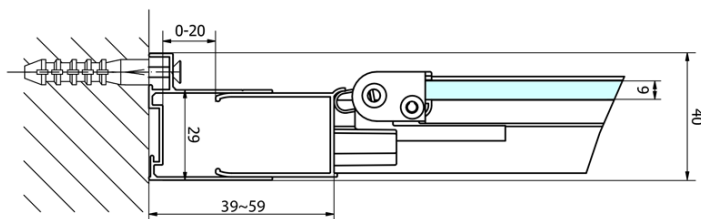

EASY obdĺžniková sprchová zástena 900x800mm,
skladacie dvere, L/P varianta, číre sklo

Technický list

Type	EL1970	EL1980	EL1990	EL1910
B	686~726	786~826	886~926	986~1026
C	390	480	550	625