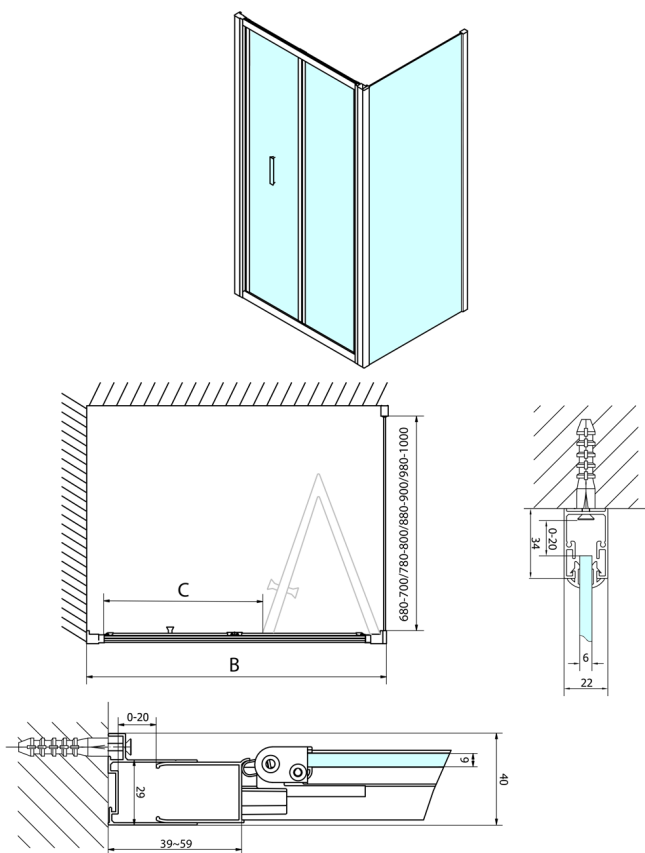

**EASY obdĺžniková sprchová zástena 900x700mm, skladacie dvere, L/P varianta, číre sklo**

Objednací kód: EL1990EL3115

**Rozmery**

Šírka: 900 mm

Výška: 1900 mm

Hĺbka: 700 mm

**Vlastnosti**

Záruka: 2 roky

**Technický list**

Type	EL1970	EL1980	EL1990	EL1910
B	686-726	786-826	886-926	986-1026
C	390	480	550	625