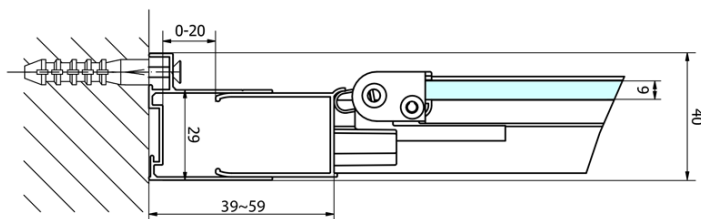

EASY obdĺžniková sprchová zástena 800x1000mm,
skladacie dvere, L/P varianta, číre sklo

Technický list

Type	EL1970	EL1980	EL1990	EL1910
B	686~726	786~826	886~926	986~1026
C	390	480	550	625