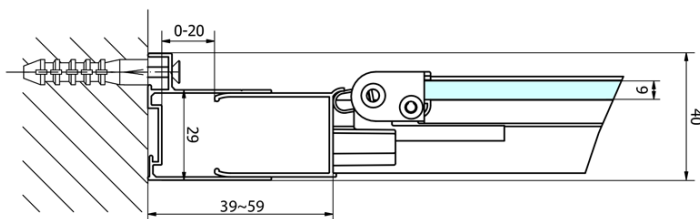

EASY obdĺžniková sprchová zástena 800x1000mm,
skladacie dvere, L/P varianta, číre sklo

Technický list

Type	EL1970	EL1980	EL1990	EL1910
B	686~726	786~826	886~926	986~1026
C	390	480	550	625