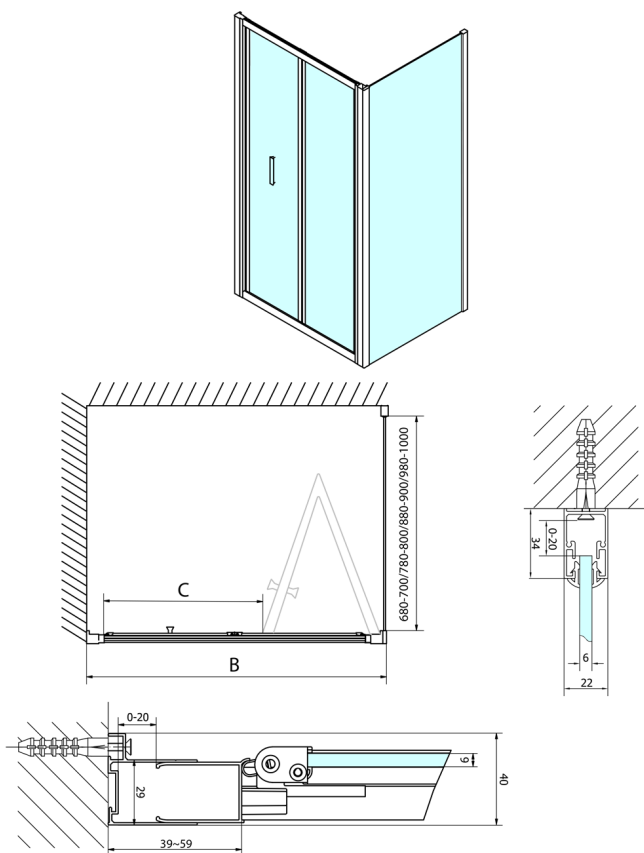

EASY obdĺžniková sprchová zástena 800x1000mm, skladacie dvere, L/P varianta, číre sklo

Objednací kód: EL1980EL3415

Rozmery

Šírka: 800 mm

Výška: 1900 mm

Hĺbka: 1000 mm

Vlastnosti

Záruka: 2 roky

Technický list

Type	EL1970	EL1980	EL1990	EL1910
B	686-726	786-826	886-926	986-1026
C	390	480	550	625