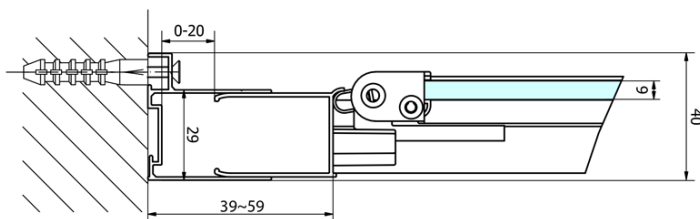

**EASY obdĺžniková sprchová zástena 800x900mm,
skladacie dvere, L/P varianta, číre sklo**

Objednací kód: EL1980EL3315

Základné informácie

Značka: Polysan

Séria: EASY

Rozmery

Šírka: 800 mm

Výška: 1900 mm

Hĺbka: 900 mm

Vlastnosti

Farba profilu: Chróm - Leštený hliník

Tvar: Obdĺžnikové zásteny

Typ otvárania: Skladacie

Smer otvárania: Univerzálne

Šírka vstupu: 480 mm

Typ výplne: Číre sklo

Hrúbka skla: 6 mm

Vlastnosti: Rámové prevedenie

Hmotnosť / ks: 53.0 kg

Balenie: 2 ks

Záruka: 2 roky

EASY obdĺžniková sprchová zástena 800x900mm,
skladacie dvere, L/P varianta, číre sklo

Technický list

Type	EL1970	EL1980	EL1990	EL1910
B	686~726	786~826	886~926	986~1026
C	390	480	550	625