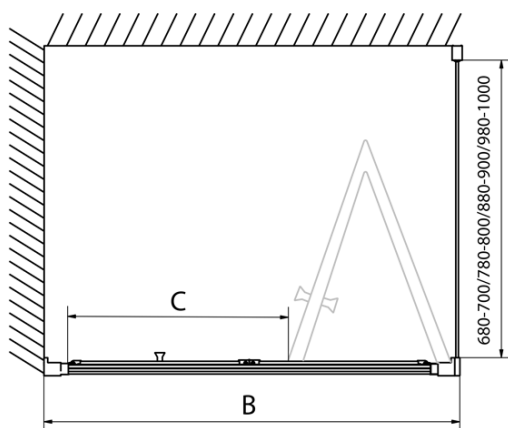

Hĺbka: 900 mm

Vlastnosti

Farba profilu: Chróm - Leštený hliník

Tvar: Obdĺžnikové zásteny

Typ otvárania: Skladacie

Smer otvárania: Univerzálne

Šírka vstupu: 480 mm

Typ výplne: Číre sklo

Hrúbka skla: 6 mm

Vlastnosti: Rámové prevedenie

Hmotnosť / ks: 53.0 kg

Balenie: 2 ks

Záruka: 2 roky

EASY obdĺžniková sprchová zástena 800x900mm,
skladacie dvere, L/P varianta, číre sklo

Technický list

Type	EL1970	EL1980	EL1990	EL1910
B	686~726	786~826	886~926	986~1026
C	390	480	550	625