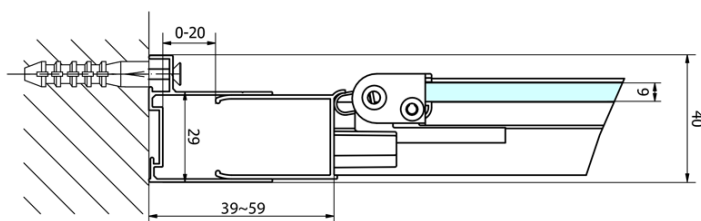

EASY štvorcová sprchová zástena 800x800mm,
skladacie dvere, L/R varianta, číre sklo

Technický list

Type	EL1970	EL1980	EL1990	EL1910
B	686~726	786~826	886~926	986~1026
C	390	480	550	625