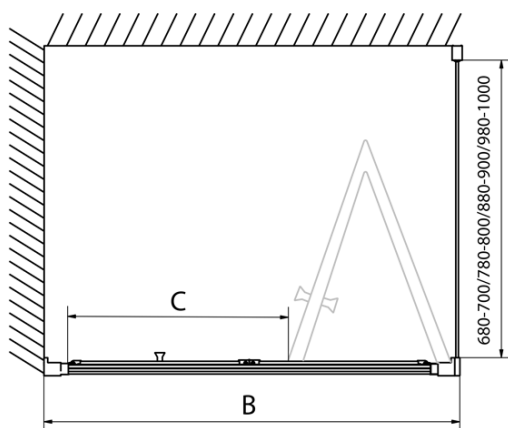

**EASY štvorcová sprchová zástena 800x800mm,
skladacie dvere, L/R varianta, číre sklo**

polysan 

Objednací kód: EL1980EL3215

Základné informácie

Značka: Polysan

Séria: EASY

Rozmery

Šírka: 800 mm

Výška: 1900 mm

Hĺbka: 800 mm

Vlastnosti

Farba profilu: Chróm - Leštený hliník

Tvar: Štvorcové zásteny

Typ otvárania: Skladacie

Smer otvárania: Univerzálne

Šírka vstupu: 480 mm

Typ výplne: Číre sklo

Hrúbka skla: 6 mm

Vlastnosti: Rámové prevedenie

Hmotnosť / ks: 50.0 kg

Balenie: 2 ks

Záruka: 2 roky

EASY štvorcová sprchová zástena 800x800mm,
skladacie dvere, L/R varianta, číre sklo

Technický list