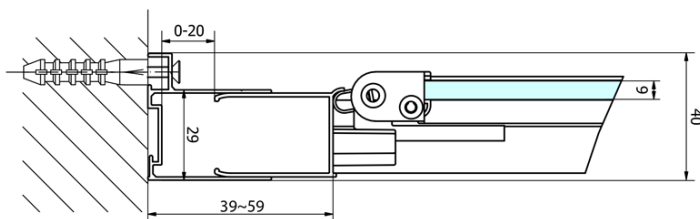

**EASY štvorcová sprchová zástena 800x800mm,
skladacie dvere, L/R varianta, číre sklo**

polysan 

Objednací kód: EL1980EL3215

Základné informácie

Značka: Polysan

Séria: EASY

Rozmery

Šírka: 800 mm

Výška: 1900 mm

Hĺbka: 800 mm

Vlastnosti

Farba profilu: Chróm - Leštený hliník

Tvar: Štvorcové zásteny

Typ otvárania: Skladacie

Smer otvárania: Univerzálne

Šírka vstupu: 480 mm

Typ výplne: Číre sklo

Hrúbka skla: 6 mm

Vlastnosti: Rámové prevedenie

Hmotnosť / ks: 50.0 kg

Balenie: 2 ks

Záruka: 2 roky

EASY štvorcová sprchová zástena 800x800mm,
skladacie dvere, L/R varianta, číre sklo

Technický list