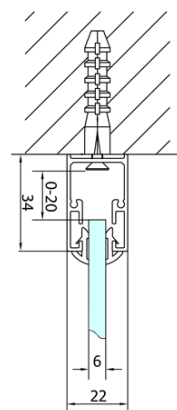

**EASY štvorcová sprchová zástena 800x800mm,
skladacie dvere, L/R varianta, číre sklo**

polysan 

Objednací kód: EL1980EL3215

Základné informácie

Značka: Polysan

Séria: EASY

Rozmery

Šírka: 800 mm

Výška: 1900 mm

Hĺbka: 800 mm

Vlastnosti

Farba profilu: Chróm - Leštený hliník

Tvar: Štvorcové zásteny

Typ otvárania: Skladacie

Smer otvárania: Univerzálne

Šírka vstupu: 480 mm

Typ výplne: Číre sklo

Hrúbka skla: 6 mm

Vlastnosti: Rámové prevedenie

Hmotnosť / ks: 50.0 kg

Balenie: 2 ks

Záruka: 2 roky

EASY štvorcová sprchová zástena 800x800mm,
skladacie dvere, L/R varianta, číre sklo

Technický list

Type	EL1970	EL1980	EL1990	EL1910
B	686~726	786~826	886~926	986~1026
C	390	480	550	625