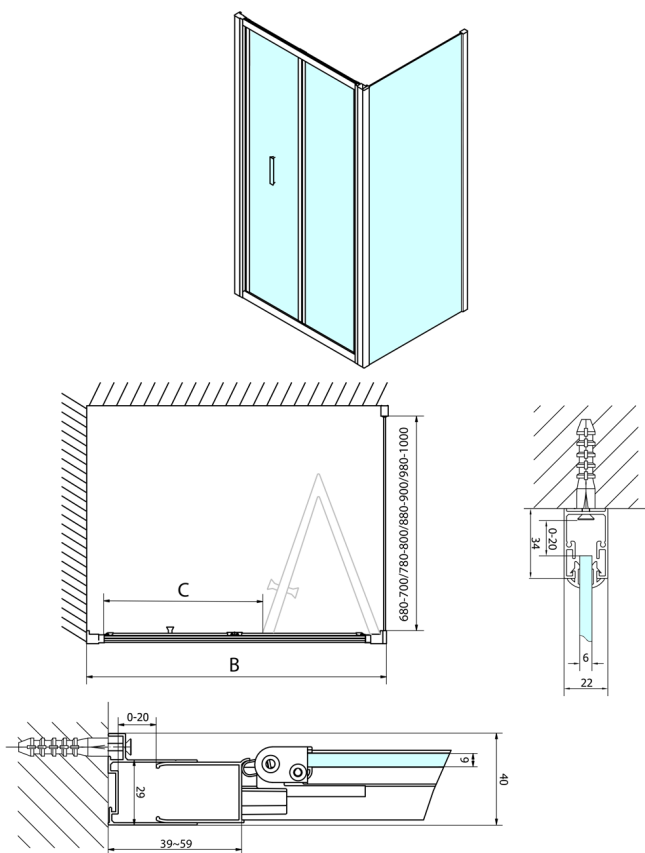

EASY štvorcová sprchová zástena 800x800mm, skladacie dvere, L/R varianta, číre sklo

Objednací kód: EL1980EL3215

Rozmery

Šírka: 800 mm

Výška: 1900 mm

Hĺbka: 800 mm

Vlastnosti

Záruka: 2 roky

Technický list

Type	EL1970	EL1980	EL1990	EL1910
B	686-726	786-826	886-926	986-1026
C	390	480	550	625