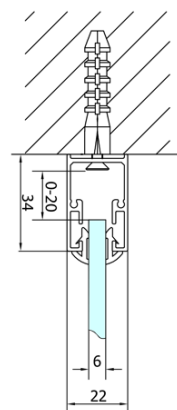

**EASY obdĺžniková sprchová zástena 800x700mm,  
skladacie dvere, L/P varianta, číre sklo**

Objednací kód: EL1980EL3115

**Základné informácie**

Značka: Polysan

Séria: EASY

**Rozmery**

Šírka: 800 mm

Výška: 1900 mm

Hĺbka: 700 mm

**Vlastnosti**

Farba profilu: Chróm - Leštený hliník

Tvar: Obdĺžnikové zásteny

Typ otvárania: Skladacie

Smer otvárania: Univerzálne

Šírka vstupu: 480 mm

Typ výplne: Číre sklo

Hrúbka skla: 6 mm

Vlastnosti: Rámové prevedenie

Hmotnosť / ks: 47.0 kg

Balenie: 2 ks

Záruka: 2 roky

EASY obdĺžniková sprchová zástena 800x700mm,  
skladacie dvere, L/P varianta, číre sklo

Technický list

Type	EL1970	EL1980	EL1990	EL1910
B	686~726	786~826	886~926	986~1026
C	390	480	550	625