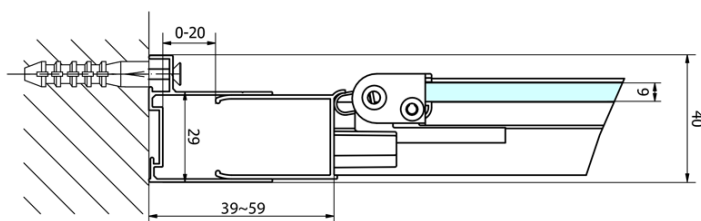

Hĺbka: 700 mm

**Vlastnosti**

Farba profilu: Chróm - Leštený hliník

Tvar: Obdĺžnikové zásteny

Typ otvárania: Skladacie

Smer otvárania: Univerzálne

Šírka vstupu: 480 mm

Typ výplne: Číre sklo

Hrúbka skla: 6 mm

Vlastnosti: Rámové prevedenie

Hmotnosť / ks: 47.0 kg

Balenie: 2 ks

Záruka: 2 roky

EASY obdĺžniková sprchová zástena 800x700mm,  
skladacie dvere, L/P varianta, číre sklo

Technický list

Type	EL1970	EL1980	EL1990	EL1910
B	686~726	786~826	886~926	986~1026
C	390	480	550	625