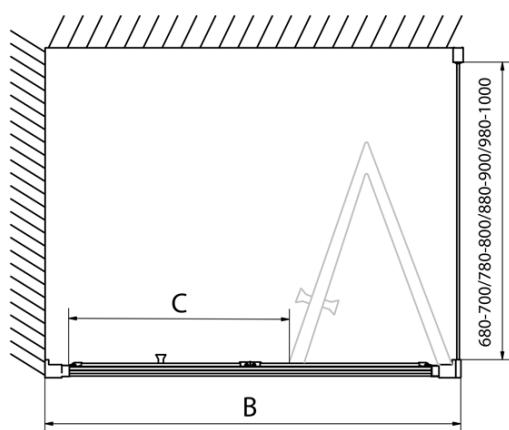

Hĺbka: 700 mm

**Vlastnosti**

Farba profilu: Chróm - Leštený hliník

Tvar: Obdĺžnikové zásteny

Typ otvárania: Skladacie

Smer otvárania: Univerzálne

Šírka vstupu: 480 mm

Typ výplne: Číre sklo

Hrúbka skla: 6 mm

Vlastnosti: Rámové prevedenie

Hmotnosť / ks: 47.0 kg

Balenie: 2 ks

Záruka: 2 roky

EASY obdĺžniková sprchová zástena 800x700mm,  
skladacie dvere, L/P varianta, číre sklo

Technický list

Type	EL1970	EL1980	EL1990	EL1910
B	686~726	786~826	886~926	986~1026
C	390	480	550	625