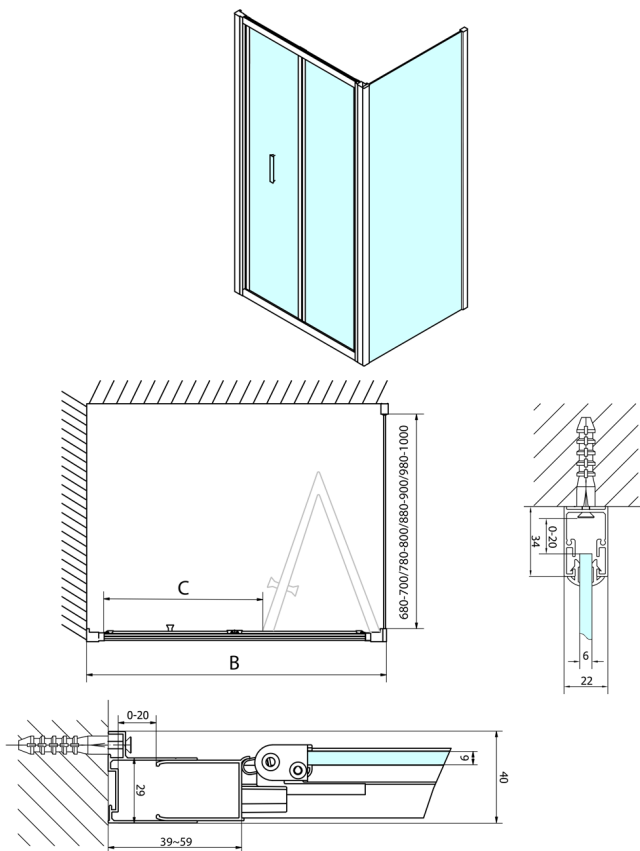

EASY obdĺžniková sprchová zástena 800x700mm, skladacie dvere, L/P varianta, číre sklo

Objednací kód: EL1980EL3115

Rozmery

Šírka: 800 mm
 Výška: 1900 mm
 Hĺbka: 700 mm

Vlastnosti

Záruka: 2 roky

Technický list

Type	EL1970	EL1980	EL1990	EL1910
B	686-726	786-826	886-926	986-1026
C	390	480	550	625