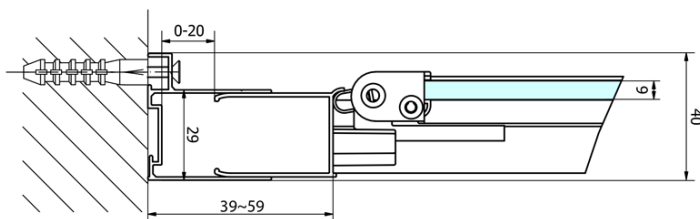

Hĺbka: 1000 mm

Vlastnosti

Farba profilu: Chróm - Leštený hliník

Tvar: Obdĺžnikové zásteny

Typ otvárania: Skladacie

Smer otvárania: Univerzálne

Šírka vstupu: 390 mm

Typ výplne: Číre sklo

Hrúbka skla: 6 mm

Vlastnosti: Rámové prevedenie

Hmotnosť / ks: 53.0 kg

Balenie: 2 ks

Záruka: 2 roky

EASY obdĺžniková sprchová zástena 700x1000mm,
skladacie dvere, L/P varianta, číre sklo

Technický list

Type	EL1970	EL1980	EL1990	EL1910
B	686~726	786~826	886~926	986~1026
C	390	480	550	625