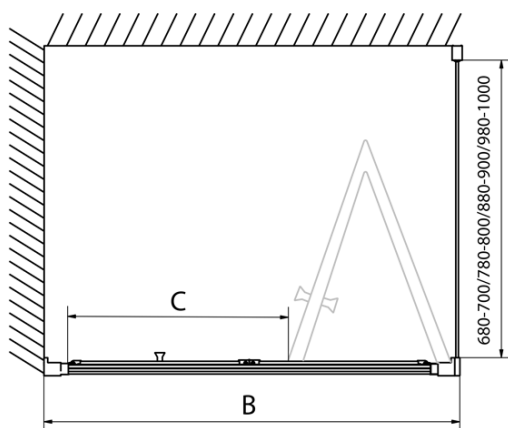

Hĺbka: 1000 mm

Vlastnosti

Farba profilu: Chróm - Leštený hliník

Tvar: Obdĺžnikové zásteny

Typ otvárania: Skladacie

Smer otvárania: Univerzálne

Šírka vstupu: 390 mm

Typ výplne: Číre sklo

Hrúbka skla: 6 mm

Vlastnosti: Rámové prevedenie

Hmotnosť / ks: 53.0 kg

Balenie: 2 ks

Záruka: 2 roky

EASY obdĺžniková sprchová zástena 700x1000mm,
skladacie dvere, L/P varianta, číre sklo

Technický list

Type	EL1970	EL1980	EL1990	EL1910
B	686~726	786~826	886~926	986~1026
C	390	480	550	625