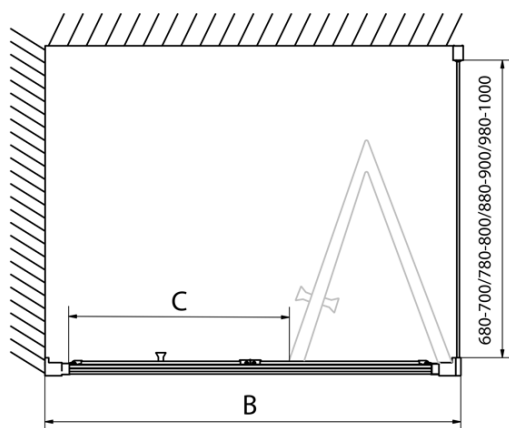

EASY obdĺžniková sprchová zástena 700x1000mm,
skladacie dvere, L/P varianta, číre sklo

Technický list

Type	EL1970	EL1980	EL1990	EL1910
B	686~726	786~826	886~926	986~1026
C	390	480	550	625