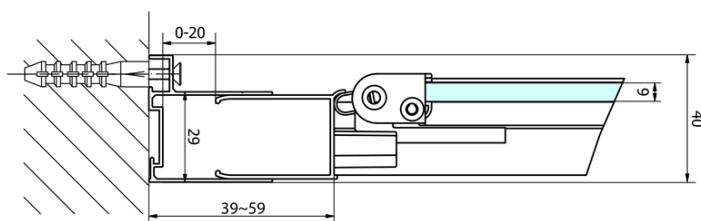

EASY obdĺžniková sprchová zástena 700x1000mm,
skladacie dvere, L/P varianta, číre sklo

Technický list

Type	EL1970	EL1980	EL1990	EL1910
B	686~726	786~826	886~926	986~1026
C	390	480	550	625