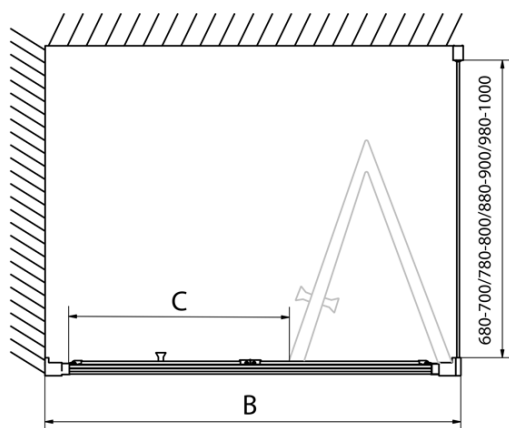

Hĺbka: 1000 mm

**Vlastnosti**

Farba profilu: Chróm - Leštený hliník

Tvar: Obdĺžnikové zásteny

Typ otvárania: Skladacie

Smer otvárania: Univerzálne

Šírka vstupu: 390 mm

Typ výplne: Číre sklo

Hrúbka skla: 6 mm

Vlastnosti: Rámové prevedenie

Hmotnosť / ks: 53.0 kg

Balenie: 2 ks

Záruka: 2 roky

EASY obdĺžniková sprchová zástena 700x1000mm,  
skladacie dvere, L/P varianta, číre sklo

Technický list

Type	EL1970	EL1980	EL1990	EL1910
B	686~726	786~826	886~926	986~1026
C	390	480	550	625