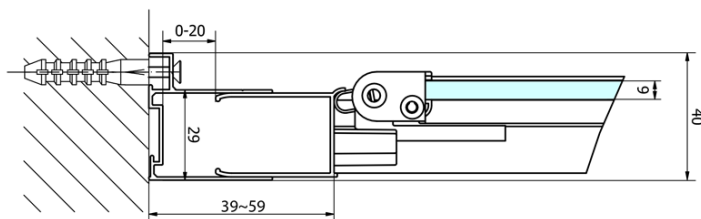

EASY obdĺžniková sprchová zástena 700x900mm,
skladacie dvere, L/P varianta, číre sklo

Technický list

Type	EL1970	EL1980	EL1990	EL1910
B	686~726	786~826	886~926	986~1026
C	390	480	550	625