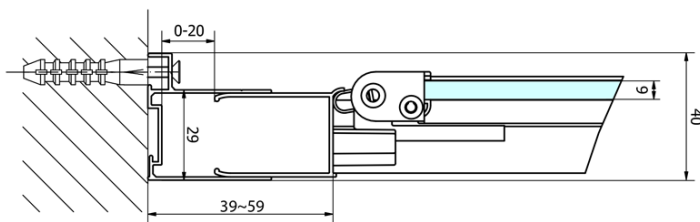

**EASY obdĺžniková sprchová zástena 700x900mm,
skladacie dvere, L/P varianta, číre sklo**

Objednací kód: EL1970EL3315

Základné informácie

Značka: Polysan

Séria: EASY

Rozmery

Šírka: 700 mm

Výška: 1900 mm

Hĺbka: 900 mm

Vlastnosti

Farba profilu: Chróm - Leštený hliník

Tvar: Obdĺžnikové zásteny

Typ otvárania: Skladacie

Smer otvárania: Univerzálne

Šírka vstupu: 390 mm

Typ výplne: Číre sklo

Hrúbka skla: 6 mm

Vlastnosti: Rámové prevedenie

Hmotnosť / ks: 50.0 kg

Balenie: 2 ks

Záruka: 2 roky

EASY obdĺžniková sprchová zástena 700x900mm,
skladacie dvere, L/P varianta, číre sklo

Technický list

Type	EL1970	EL1980	EL1990	EL1910
B	686~726	786~826	886~926	986~1026
C	390	480	550	625