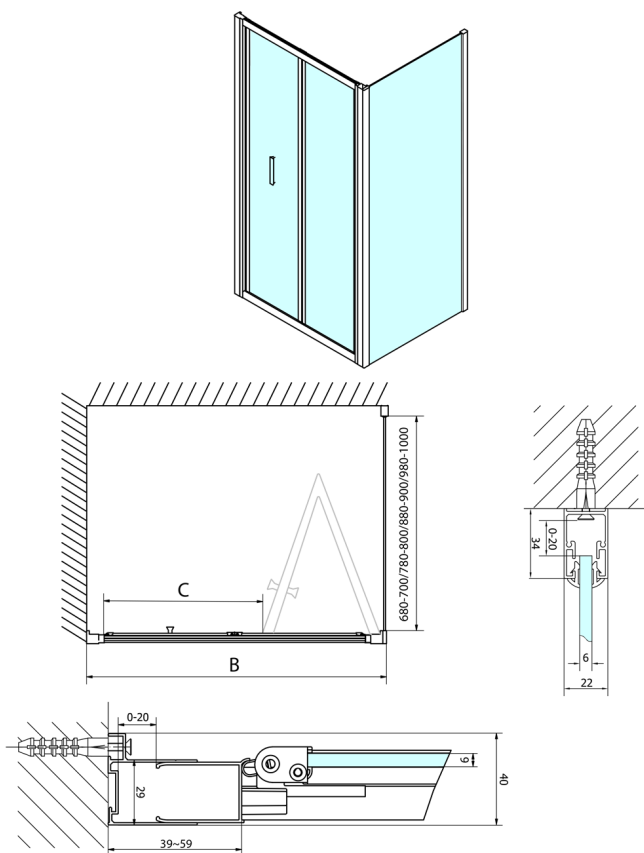

EASY obdĺžniková sprchová zástena 700x900mm, skladacie dvere, L/P varianta, číre sklo

Objednací kód: EL1970EL3315

Rozmery

Šírka: 700 mm

Výška: 1900 mm

Hĺbka: 900 mm

Vlastnosti

Záruka: 2 roky

Technický list

Type	EL1970	EL1980	EL1990	EL1910
B	686-726	786-826	886-926	986-1026
C	390	480	550	625