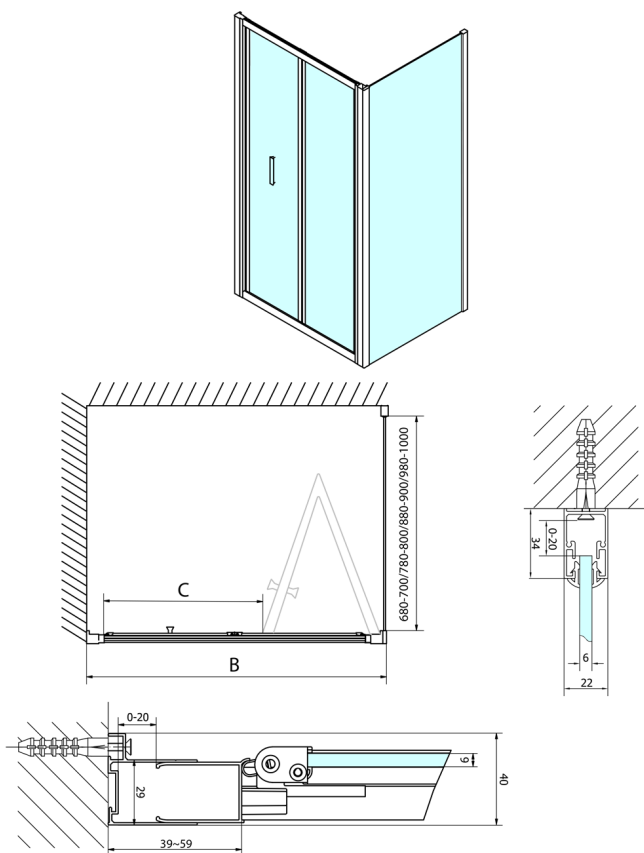

EASY obdĺžniková sprchová zástena 700x800mm, skladacie dvere, L/P varianta, číre sklo

Objednací kód: EL1970EL3215

Rozmery

Šírka: 700 mm

Výška: 1900 mm

Hĺbka: 800 mm

Vlastnosti

Záruka: 2 roky

Technický list

Type	EL1970	EL1980	EL1990	EL1910
B	686-726	786-826	886-926	986-1026
C	390	480	550	625