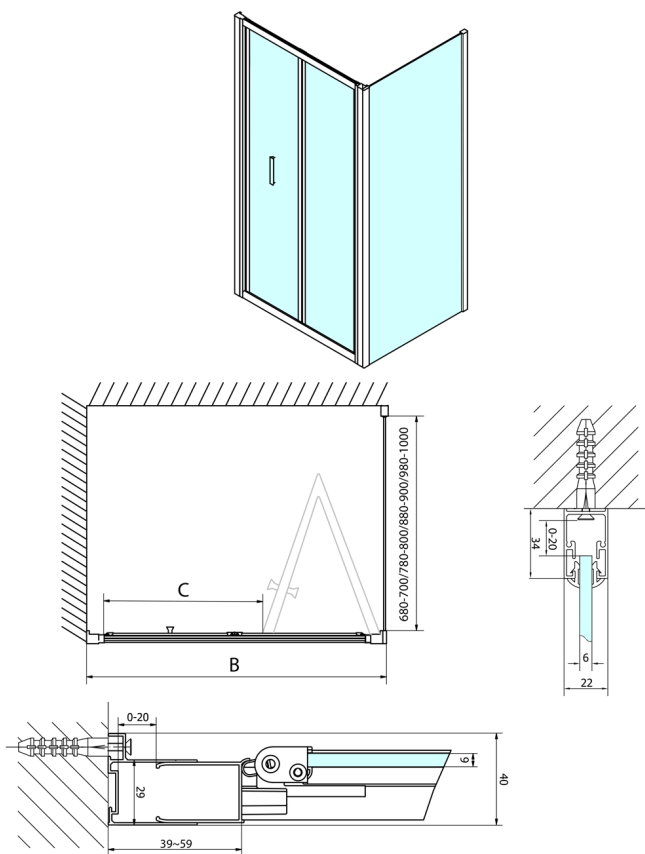

EASY štvorcová sprchová zástena 700x700mm, skladacie dvere, L/P varianta, číre sklo

Objednací kód: EL1970EL3115

Rozmery

Šírka: 700 mm
Výška: 1900 mm
Hĺbka: 700 mm

Vlastnosti

Záruka: 2 roky

Technický list

Type	EL1970	EL1980	EL1990	EL1910
B	686-726	786-826	886-926	986-1026
C	390	480	550	625