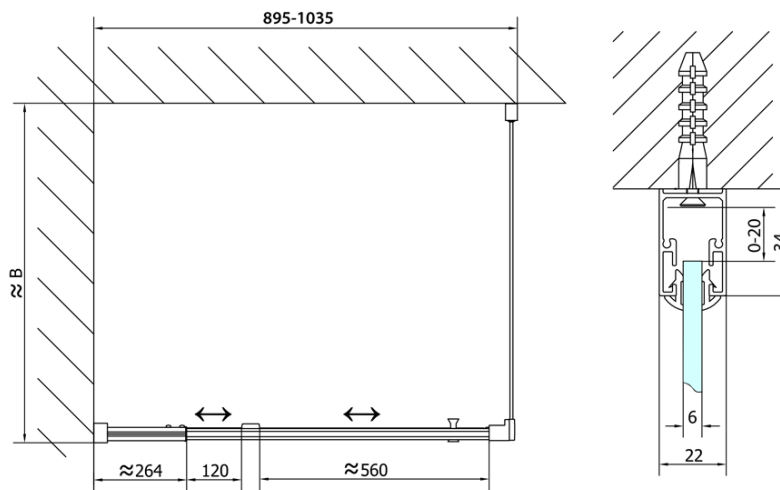

EASY obdĺžniková/štvorcová sprchová zástena pivot dvere 900-1000x1000mm L/P,brick sklo

Objednací kód: EL1738EL3438

Základné informácie

Značka: Polysan
Séria: EASY

Rozmery

Šírka: 1000 mm
Výška: 1900 mm
Hĺbka: 1000 mm

Vlastnosti

Farba profilu: Chróm - Leštený hliník
Tvar: Obdĺžnikové zásteny
Typ otvárania: Otváracie jednokrídlové
Smer otvárania: Univerzálne
Šírka vstupu: 560 mm
Typ výplne: BRICK sklo
Hrúbka skla: 6 mm
Vlastnosti: Rámové prevedenie
Hmotnosť / ks: 62.0 kg
Balenie: 2 ks
Záruka: 2 roky

EASY obdĺžniková/štvorcová sprchová zástena pivot dvere 900-1000x1000mm L/P, brick sklo

Technický list

	B
EL1738-EL3138	680-700
EL1738-EL3238	780-800
EL1738-EL3338	880-900
EL1738-EL3438	980-1000