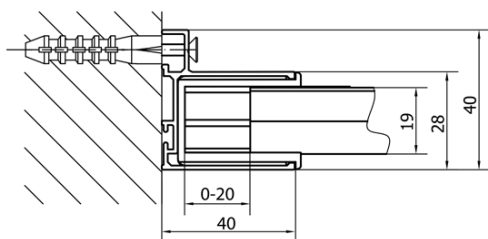

EASY obdĺžniková/štvorcová sprchová zástena pivot dvere 900-1000x1000mm L/P,brick sklo

Objednací kód: EL1738EL3438

Základné informácie

Značka: Polysan
Séria: EASY

Rozmery

Šírka: 1000 mm
Výška: 1900 mm
Hĺbka: 1000 mm

Vlastnosti

Farba profilu: Chróm - Leštený hliník
Tvar: Obdĺžnikové zásteny
Typ otvárania: Otváracie jednokrídlové
Smer otvárania: Univerzálne
Šírka vstupu: 560 mm
Typ výplne: BRICK sklo
Hrúbka skla: 6 mm
Vlastnosti: Rámové prevedenie
Hmotnosť / ks: 62.0 kg
Balenie: 2 ks
Záruka: 2 roky

EASY obdĺžniková/štvorcová sprchová zástena pivot dvere 900-1000x1000mm L/P, brick sklo

Technický list

	B
EL1738-EL3138	680-700
EL1738-EL3238	780-800
EL1738-EL3338	880-900
EL1738-EL3438	980-1000