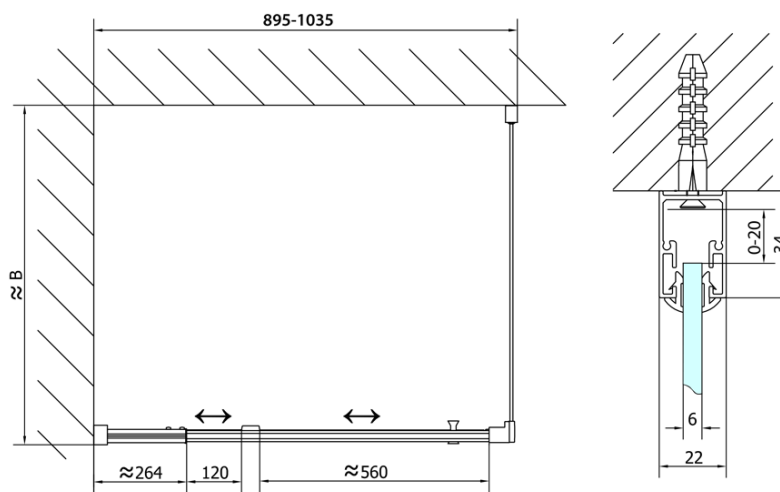

## Rozmery

Šírka: 1000 mm

Výška: 1900 mm

Hĺbka: 1000 mm

## Vlastnosti

Farba profilu: Chróm - Leštený hliník

Tvar: Obdĺžnikové zásteny

Typ otvárania: Otváracie jednokrídlové

Smer otvárania: Univerzálne

Šírka vstupu: 560 mm

Typ výplne: BRICK sklo

Hrúbka skla: 6 mm

# EASY obdĺžniková/štvorcová sprchová zástena pivot dvere 900-1000x1000mm L/P, brick sklo

## Technický list

	B
EL1738-EL3138	680-700
EL1738-EL3238	780-800
EL1738-EL3338	880-900
EL1738-EL3438	980-1000