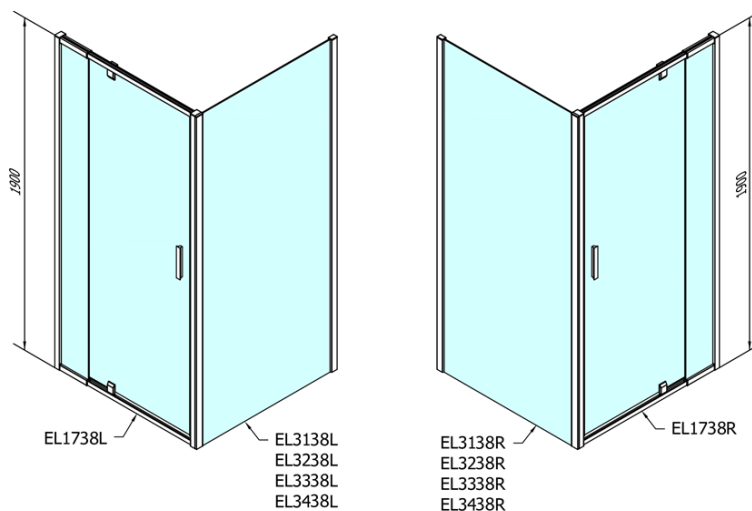

EASY obdĺžniková/štvorcová sprchová zástena pivot dvere 900-1000x1000mm L/P, brick sklo

Technický list

	B
EL1738-EL3138	680-700
EL1738-EL3238	780-800
EL1738-EL3338	880-900
EL1738-EL3438	980-1000