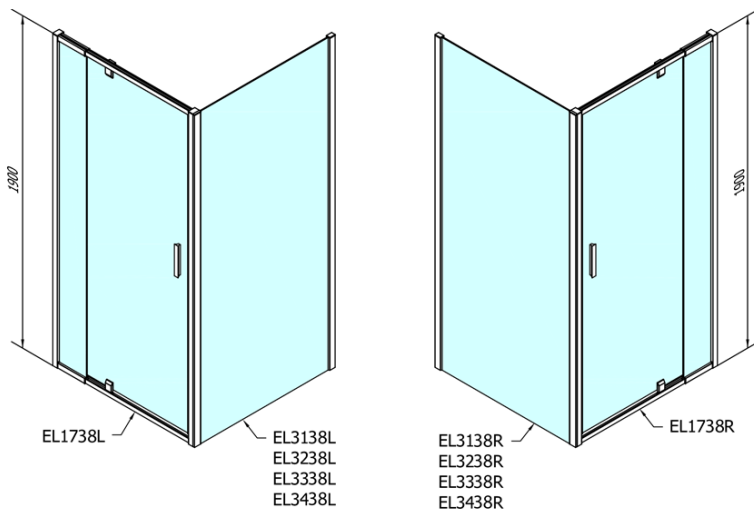

## Rozmery

Šírka: 1000 mm

Výška: 1900 mm

Hĺbka: 900 mm

## Vlastnosti

Farba profilu: Chróm - Leštený hliník

Tvar: Obdĺžnikové zásteny

Typ otvárania: Otváracie jednokrídlové

Smer otvárania: Univerzálne

Šírka vstupu: 560 mm

Typ výplne: BRICK sklo

Hrúbka skla: 6 mm

Vlastnosti: Rámové prevedenie

Hmotnosť / ks: 59.0 kg

Balenie: 2 ks

Záruka: 2 roky

EASY obdĺžniková/štvorcová sprchová zástena pivot  
dvere 900-1000x900mm L/P, brick sklo

Technický list

	B
EL1738-EL3138	680-700
EL1738-EL3238	780-800
EL1738-EL3338	880-900
EL1738-EL3438	980-1000