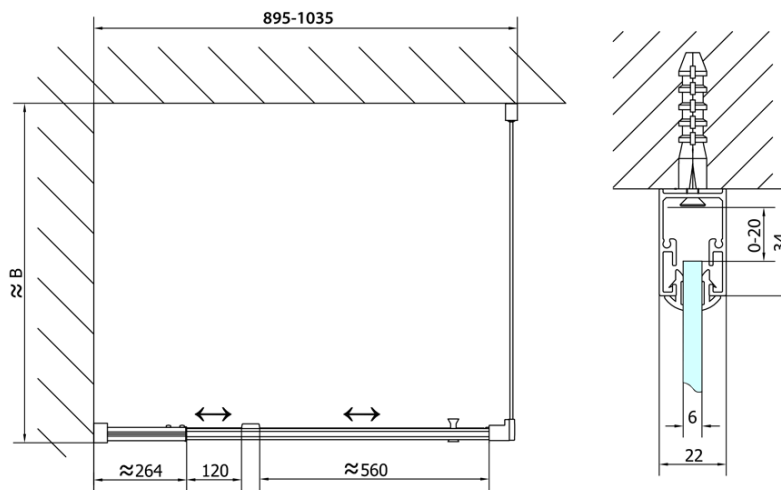

## Rozmery

Šírka: 1000 mm

Výška: 1900 mm

Hĺbka: 900 mm

## Vlastnosti

Farba profilu: Chróm - Leštený hliník

Tvar: Obdĺžnikové zásteny

Typ otvárania: Otváracie jednokrídlové

Smer otvárania: Univerzálne

Šírka vstupu: 560 mm

Typ výplne: BRICK sklo

Hrúbka skla: 6 mm

Vlastnosti: Rámové prevedenie

Hmotnosť / ks: 59.0 kg

Balenie: 2 ks

Záruka: 2 roky

EASY obdĺžniková/štvorcová sprchová zástena pivot  
dvere 900-1000x900mm L/P, brick sklo

Technický list

	B
EL1738-EL3138	680-700
EL1738-EL3238	780-800
EL1738-EL3338	880-900
EL1738-EL3438	980-1000