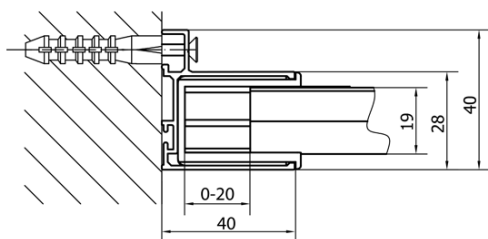

## Rozmery

Šírka: 1000 mm

Výška: 1900 mm

Hĺbka: 900 mm

## Vlastnosti

Farba profilu: Chróm - Leštený hliník

Tvar: Obdĺžnikové zásteny

Typ otvárania: Otváracie jednokrídlové

Smer otvárania: Univerzálne

Šírka vstupu: 560 mm

Typ výplne: BRICK sklo

Hrúbka skla: 6 mm

Vlastnosti: Rámové prevedenie

Hmotnosť / ks: 59.0 kg

Balenie: 2 ks

Záruka: 2 roky

EASY obdĺžniková/štvorcová sprchová zástena pivot  
dvere 900-1000x900mm L/P, brick sklo

Technický list

	B
EL1738-EL3138	680-700
EL1738-EL3238	780-800
EL1738-EL3338	880-900
EL1738-EL3438	980-1000