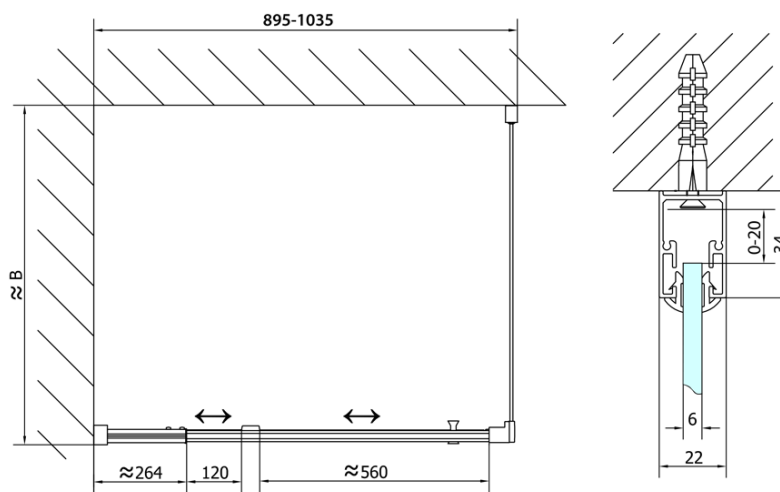

EASY obdĺžniková/štvorcová sprchová zástena pivot dvere 900-1000x900mm L/P,brick sklo

Objednací kód: EL1738EL3338

Základné informácie

Značka: Polysan

Séria: EASY

Rozmery

Šírka: 1000 mm

Výška: 1900 mm

Hĺbka: 900 mm

Vlastnosti

Farba profilu: Chróm - Leštený hliník

Tvar: Obdĺžnikové zásteny

Typ otvárania: Otváracie jednokrídlové

Smer otvárania: Univerzálne

Šírka vstupu: 560 mm

Typ výplne: BRICK sklo

Hrúbka skla: 6 mm

Vlastnosti: Rámové prevedenie

Hmotnosť / ks: 59.0 kg

Balenie: 2 ks

Záruka: 2 roky

EASY obdĺžniková/štvorcová sprchová zástena pivot dvere 900-1000x900mm L/P, brick sklo

Technický list

| | B |
|---------------|----------|
| EL1738-EL3138 | 680-700 |
| EL1738-EL3238 | 780-800 |
| EL1738-EL3338 | 880-900 |
| EL1738-EL3438 | 980-1000 |