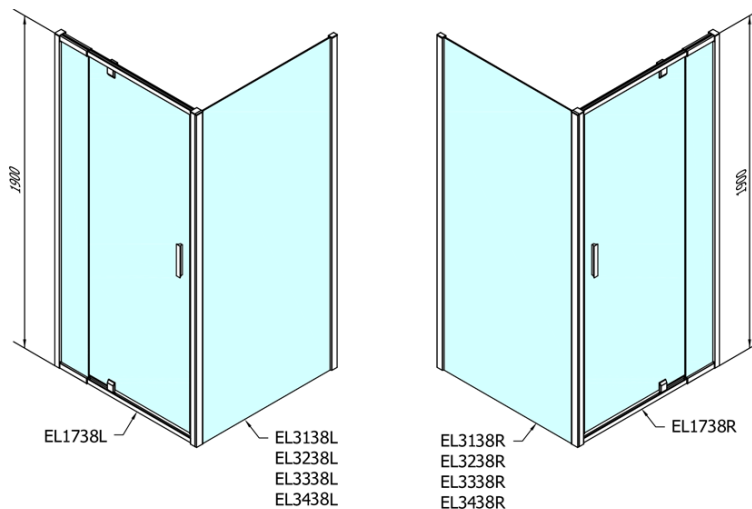

EASY obdĺžniková/štvorcová sprchová zástena pivot dvere 900-1000x900mm L/P,brick sklo

Objednací kód: EL1738EL3338

Základné informácie

Značka: Polysan

Séria: EASY

Rozmery

Šírka: 1000 mm

Výška: 1900 mm

Hĺbka: 900 mm

Vlastnosti

Farba profilu: Chróm - Leštený hliník

Tvar: Obdĺžnikové zásteny

Typ otvárania: Otváracie jednokrídlové

Smer otvárania: Univerzálne

Šírka vstupu: 560 mm

Typ výplne: BRICK sklo

Hrúbka skla: 6 mm

Vlastnosti: Rámové prevedenie

Hmotnosť / ks: 59.0 kg

Balenie: 2 ks

Záruka: 2 roky

EASY obdĺžniková/štvorcová sprchová zástena pivot dvere 900-1000x900mm L/P, brick sklo

Technický list

| | B |
|---------------|----------|
| EL1738-EL3138 | 680-700 |
| EL1738-EL3238 | 780-800 |
| EL1738-EL3338 | 880-900 |
| EL1738-EL3438 | 980-1000 |