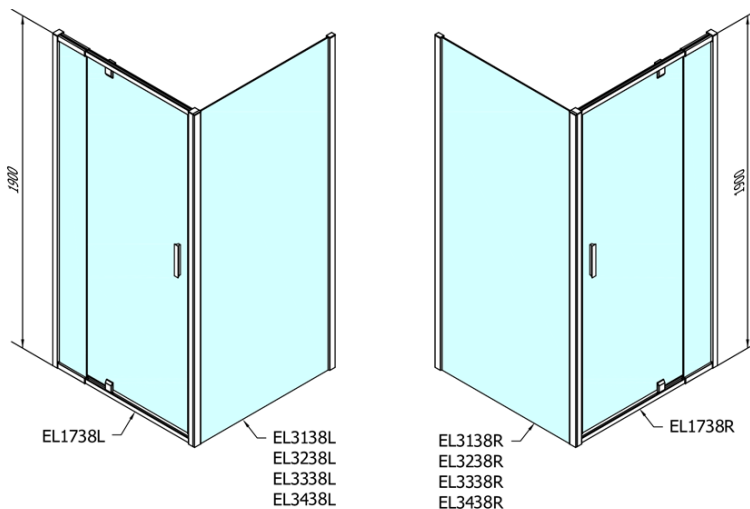

## Rozmery

Šírka: 1000 mm

Výška: 1900 mm

Hĺbka: 900 mm

## Vlastnosti

Farba profilu: Chróm - Leštený hliník

Tvar: Obdĺžnikové zásteny

Typ otvárania: Otváracie jednokrídlové

Smer otvárania: Univerzálne

Šírka vstupu: 560 mm

Typ výplne: BRICK sklo

Hrúbka skla: 6 mm

Vlastnosti: Rámové prevedenie

Hmotnosť / ks: 59.0 kg

Balenie: 2 ks

Záruka: 2 roky

EASY obdĺžniková/štvorcová sprchová zástena pivot  
dvere 900-1000x900mm L/P, brick sklo

Technický list

	B
EL1738-EL3138	680-700
EL1738-EL3238	780-800
EL1738-EL3338	880-900
EL1738-EL3438	980-1000