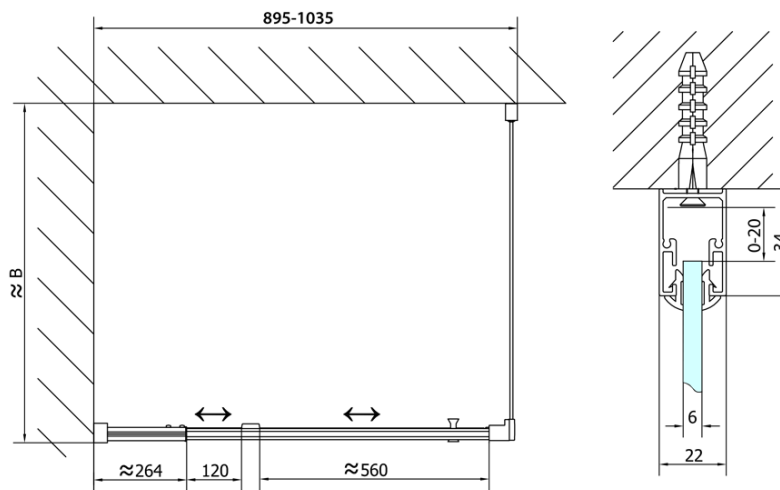

## Rozmery

Šírka: 1000 mm

Výška: 1900 mm

Hĺbka: 900 mm

## Vlastnosti

Farba profilu: Chróm - Leštený hliník

Tvar: Obdĺžnikové zásteny

Typ otvárania: Otváracie jednokrídlové

Smer otvárania: Univerzálne

Šírka vstupu: 560 mm

Typ výplne: BRICK sklo

Hrúbka skla: 6 mm

Vlastnosti: Rámové prevedenie

Hmotnosť / ks: 59.0 kg

Balenie: 2 ks

Záruka: 2 roky

EASY obdĺžniková/štvorcová sprchová zástena pivot  
dvere 900-1000x900mm L/P, brick sklo

Technický list

	B
EL1738-EL3138	680-700
EL1738-EL3238	780-800
EL1738-EL3338	880-900
EL1738-EL3438	980-1000