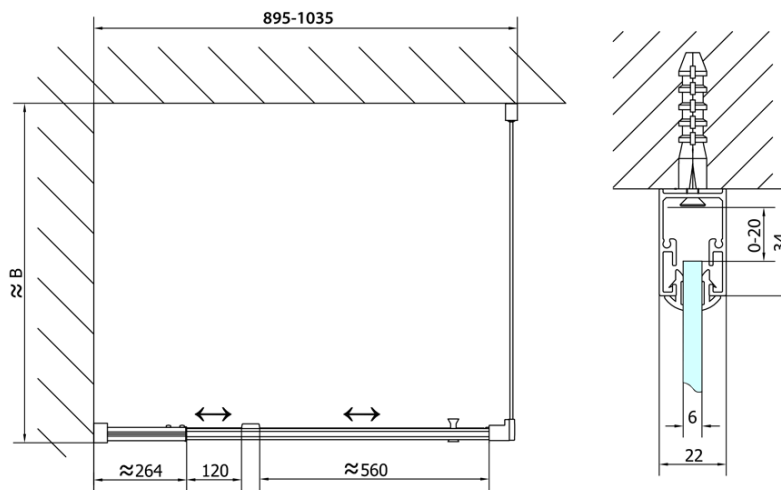

EASY obdĺžniková sprchová zástena pivot dvere 900-1000x800mm L/P varianta,brick sklo

Objednací kód: EL1738EL3238

Základné informácie

Značka: Polysan
Séria: EASY

Rozmery

Šírka: 1000 mm
Výška: 1900 mm
Hĺbka: 800 mm

Vlastnosti

Farba profilu: Chróm - Leštený hliník
Tvar: Obdĺžnikové zásteny
Typ otvárania: Otváracie jednokrídlové
Smer otvárania: Univerzálne
Šírka vstupu: 560 mm
Typ výplne: BRICK sklo
Hrúbka skla: 6 mm
Vlastnosti: Rámové prevedenie
Hmotnosť / ks: 56.0 kg
Balenie: 2 ks
Záruka: 2 roky

EASY obdĺžniková sprchová zástena pivot dvere 900-1000x800mm L/P varianta, brick sklo

Technický list

	B
EL1738-EL3138	680-700
EL1738-EL3238	780-800
EL1738-EL3338	880-900
EL1738-EL3438	980-1000