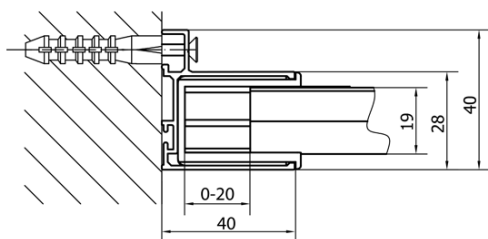

EASY obdĺžniková sprchová zástena pivot dvere 900-1000x800mm L/P varianta,brick sklo

Objednací kód: EL1738EL3238

Základné informácie

Značka: Polysan
Séria: EASY

Rozmery

Šírka: 1000 mm
Výška: 1900 mm
Hĺbka: 800 mm

Vlastnosti

Farba profilu: Chróm - Leštený hliník
Tvar: Obdĺžnikové zásteny
Typ otvárania: Otváracie jednokrídlové
Smer otvárania: Univerzálne
Šírka vstupu: 560 mm
Typ výplne: BRICK sklo
Hrúbka skla: 6 mm
Vlastnosti: Rámové prevedenie
Hmotnosť / ks: 56.0 kg
Balenie: 2 ks
Záruka: 2 roky

EASY obdĺžniková sprchová zástena pivot dvere 900-1000x800mm L/P varianta, brick sklo

Technický list

	B
EL1738-EL3138	680-700
EL1738-EL3238	780-800
EL1738-EL3338	880-900
EL1738-EL3438	980-1000