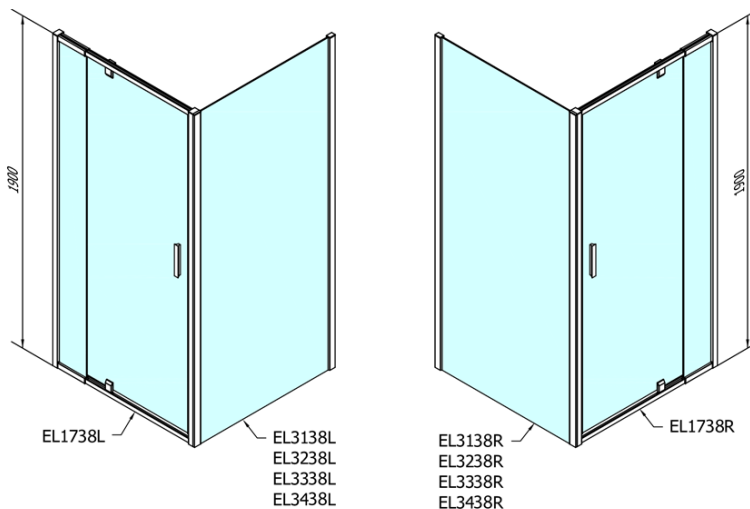

EASY obdĺžniková sprchová zástena pivot dvere 900-1000x800mm L/P varianta,brick sklo

Objednací kód: EL1738EL3238

Základné informácie

Značka: Polysan
Séria: EASY

Rozmery

Šírka: 1000 mm
Výška: 1900 mm
Hĺbka: 800 mm

Vlastnosti

Farba profilu: Chróm - Leštený hliník
Tvar: Obdĺžnikové zásteny
Typ otvárania: Otváracie jednokrídlové
Smer otvárania: Univerzálne
Šírka vstupu: 560 mm
Typ výplne: BRICK sklo
Hrúbka skla: 6 mm
Vlastnosti: Rámové prevedenie
Hmotnosť / ks: 56.0 kg
Balenie: 2 ks
Záruka: 2 roky

EASY obdĺžniková sprchová zástena pivot dvere 900-1000x800mm L/P varianta, brick sklo

Technický list

	B
EL1738-EL3138	680-700
EL1738-EL3238	780-800
EL1738-EL3338	880-900
EL1738-EL3438	980-1000