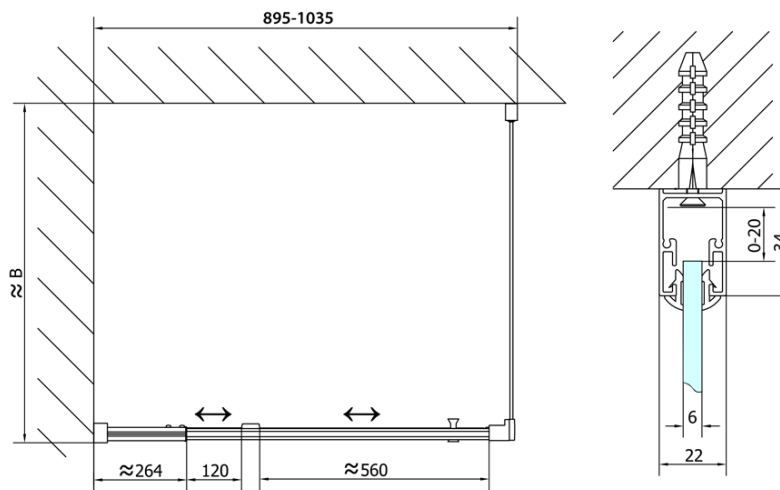

EASY obdĺžniková sprchová zástena pivot dvere 900-1000x800mm L/P varianta,brick sklo

Objednací kód: EL1738EL3238

Základné informácie

Značka: Polysan
Séria: EASY

Rozmery

Šírka: 1000 mm
Výška: 1900 mm
Hĺbka: 800 mm

Vlastnosti

Farba profilu: Chróm - Leštený hliník
Tvar: Obdĺžnikové zásteny
Typ otvárania: Otváracie jednokrídlové
Smer otvárania: Univerzálne
Šírka vstupu: 560 mm
Typ výplne: BRICK sklo
Hrúbka skla: 6 mm
Vlastnosti: Rámové prevedenie
Hmotnosť / ks: 56.0 kg
Balenie: 2 ks
Záruka: 2 roky

EASY obdĺžniková sprchová zástena pivot dvere 900-1000x800mm L/P varianta, brick sklo

Technický list

	B
EL1738-EL3138	680-700
EL1738-EL3238	780-800
EL1738-EL3338	880-900
EL1738-EL3438	980-1000