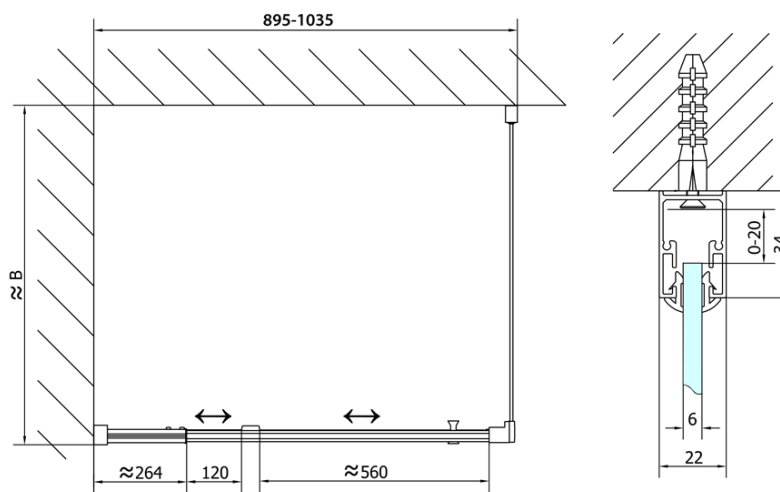

EASY obdĺžniková sprchová zástena pivot dvere 900-1000x700mm L/P varianta, brick sklo

Objednací kód: EL1738EL3138

Základné informácie

Značka: Polysan

Séria: EASY

Rozmery

Šírka: 1000 mm

Výška: 1900 mm

Hĺbka: 700 mm

Vlastnosti

Farba profilu: Chróm - Leštený hliník

Tvar: Obdĺžnikové zásteny

Typ otvárania: Otváracie jednokrídlové

Smer otvárania: Univerzálne

Šírka vstupu: 560 mm

Typ výplne: BRICK sklo

Hrúbka skla: 6 mm

Vlastnosti: Rámové prevedenie

Hmotnosť / ks: 53.0 kg

Balenie: 2 ks

Záruka: 2 roky

EASY obdĺžniková sprchová zástena pivot dvere 900-1000x700mm L/P varianta, brick sklo

Technický list

	B
EL1738-EL3138	680-700
EL1738-EL3238	780-800
EL1738-EL3338	880-900
EL1738-EL3438	980-1000