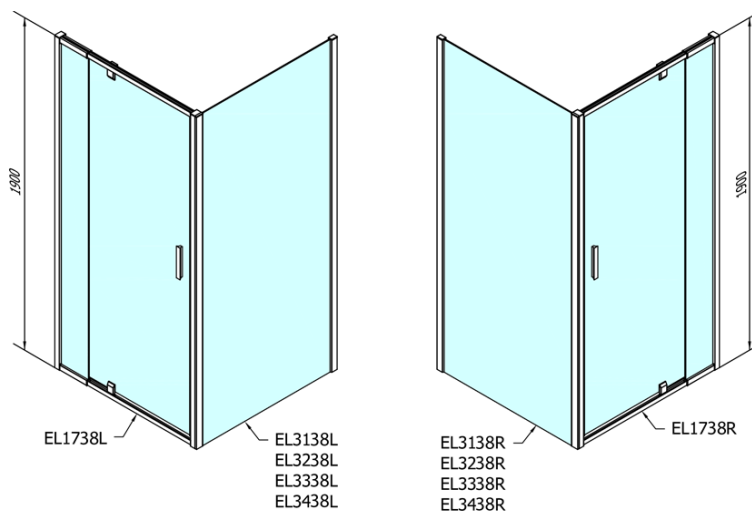

EASY obdĺžniková sprchová zástena pivot dvere 900-1000x700mm L/P varianta, brick sklo

Objednací kód: EL1738EL3138

Základné informácie

Značka: Polysan

Séria: EASY

Rozmery

Šírka: 1000 mm

Výška: 1900 mm

Hĺbka: 700 mm

Vlastnosti

Farba profilu: Chróm - Leštený hliník

Tvar: Obdĺžnikové zásteny

Typ otvárania: Otváracie jednokrídlové

Smer otvárania: Univerzálne

Šírka vstupu: 560 mm

Typ výplne: BRICK sklo

Hrúbka skla: 6 mm

Vlastnosti: Rámové prevedenie

Hmotnosť / ks: 53.0 kg

Balenie: 2 ks

Záruka: 2 roky

EASY obdĺžniková sprchová zástena pivot dvere 900-1000x700mm L/P varianta, brick sklo

Technický list

	B
EL1738-EL3138	680-700
EL1738-EL3238	780-800
EL1738-EL3338	880-900
EL1738-EL3438	980-1000