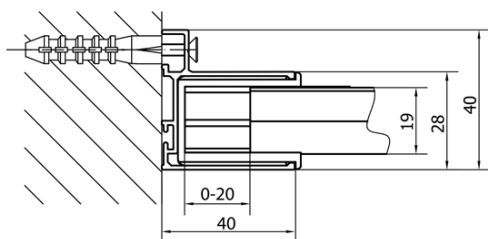

EASY obdĺžniková sprchová zástena pivot dvere 900-1000x700mm L/P varianta, brick sklo

Objednací kód: EL1738EL3138

Základné informácie

Značka: Polysan

Séria: EASY

Rozmery

Šírka: 1000 mm

Výška: 1900 mm

Hĺbka: 700 mm

Vlastnosti

Farba profilu: Chróm - Leštený hliník

Tvar: Obdĺžnikové zásteny

Typ otvárania: Otváracie jednokrídlové

Smer otvárania: Univerzálne

Šírka vstupu: 560 mm

Typ výplne: BRICK sklo

Hrúbka skla: 6 mm

Vlastnosti: Rámové prevedenie

Hmotnosť / ks: 53.0 kg

Balenie: 2 ks

Záruka: 2 roky

EASY obdĺžniková sprchová zástena pivot dvere 900-1000x700mm L/P varianta, brick sklo

Technický list

	B
EL1738-EL3138	680-700
EL1738-EL3238	780-800
EL1738-EL3338	880-900
EL1738-EL3438	980-1000