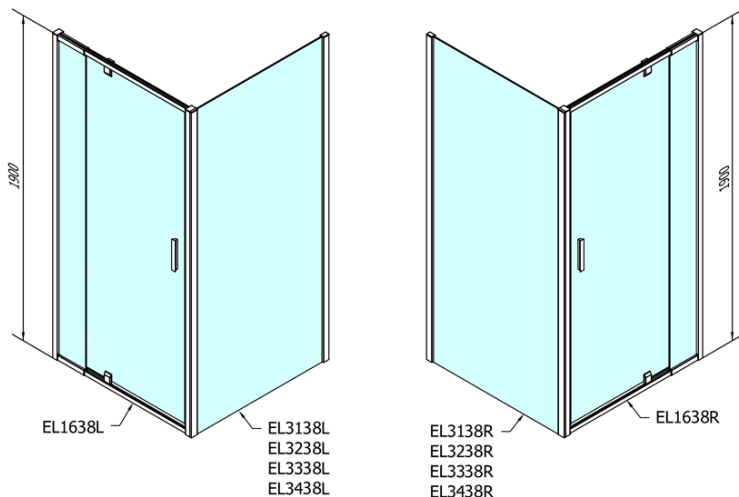

EASY obdĺžniková sprchová zástena pivot dvere 800-900x1000mm L/P varianta,brick sklo

Objednací kód: EL1638EL3438

Základné informácie

Značka: Polysan

Séria: EASY

Rozmery

Šírka: 900 mm

Výška: 1900 mm

Hĺbka: 1000 mm

Vlastnosti

Farba profilu: Chróm - Leštený hliník

Tvar: Obdĺžnikové zásteny

Typ otvárania: Otváracie jednokrídlové

Smer otvárania: Univerzálne

Šírka vstupu: 500 mm

Typ výplne: BRICK sklo

Hrúbka skla: 6 mm

Vlastnosti: Rámové prevedenie

Hmotnosť / ks: 59.0 kg

Balenie: 2 ks

Záruka: 2 roky

EASY obdĺžniková sprchová zástena pivot dvere 800-900x1000mm L/P varianta, brick sklo

Technický list

	B
EL1638-EL3138	680-700
EL1638-EL3238	780-800
EL1638-EL3338	880-900
EL1638-EL3438	980-1000