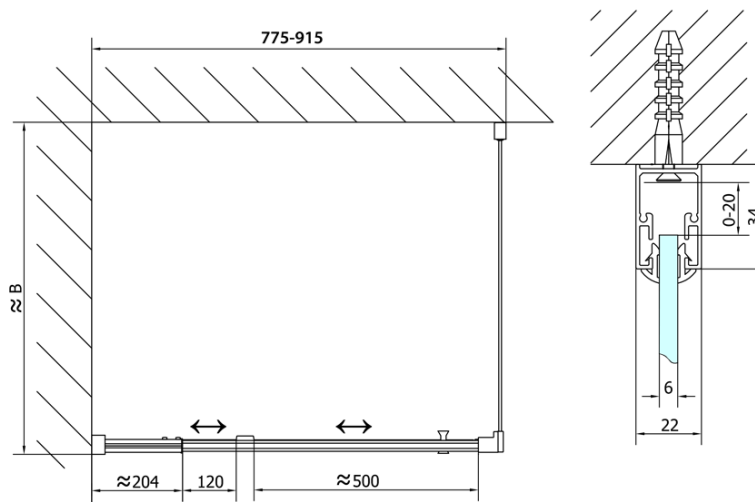

EASY obdĺžniková sprchová zástena pivot dvere 800-900x1000mm L/P varianta,brick sklo

Objednací kód: EL1638EL3438

Základné informácie

Značka: Polysan

Séria: EASY

Rozmery

Šírka: 900 mm

Výška: 1900 mm

Hĺbka: 1000 mm

Vlastnosti

Farba profilu: Chróm - Leštený hliník

Tvar: Obdĺžnikové zásteny

Typ otvárania: Otváracie jednokrídlové

Smer otvárania: Univerzálne

Šírka vstupu: 500 mm

Typ výplne: BRICK sklo

Hrúbka skla: 6 mm

Vlastnosti: Rámové prevedenie

Hmotnosť / ks: 59.0 kg

Balenie: 2 ks

Záruka: 2 roky

EASY obdĺžniková sprchová zástena pivot dvere 800-900x1000mm L/P varianta, brick sklo

Technický list

	B
EL1638-EL3138	680-700
EL1638-EL3238	780-800
EL1638-EL3338	880-900
EL1638-EL3438	980-1000