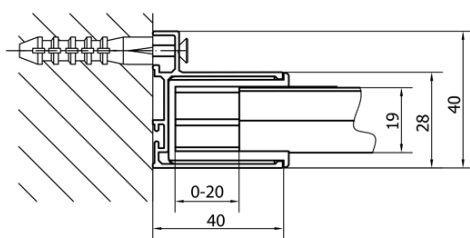

EASY obdĺžniková sprchová zástena pivot dvere 800-900x1000mm L/P varianta,brick sklo

Objednací kód: EL1638EL3438

Základné informácie

Značka: Polysan

Séria: EASY

Rozmery

Šírka: 900 mm

Výška: 1900 mm

Hĺbka: 1000 mm

Vlastnosti

Farba profilu: Chróm - Leštený hliník

Tvar: Obdĺžnikové zásteny

Typ otvárania: Otváracie jednokrídlové

Smer otvárania: Univerzálne

Šírka vstupu: 500 mm

Typ výplne: BRICK sklo

Hrúbka skla: 6 mm

Vlastnosti: Rámové prevedenie

Hmotnosť / ks: 59.0 kg

Balenie: 2 ks

Záruka: 2 roky

EASY obdĺžniková sprchová zástena pivot dvere 800-900x1000mm L/P varianta, brick sklo

Technický list

	B
EL1638-EL3138	680-700
EL1638-EL3238	780-800
EL1638-EL3338	880-900
EL1638-EL3438	980-1000