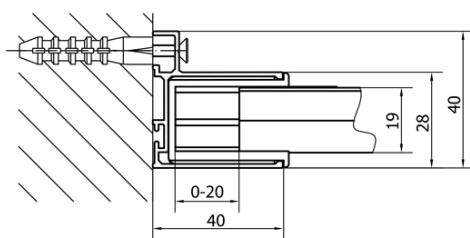

EASY obdĺžniková sprchová zástena pivot dvere 800-900x1000mm L/P varianta, brick sklo

Technický list

	B
EL1638-EL3138	680-700
EL1638-EL3238	780-800
EL1638-EL3338	880-900
EL1638-EL3438	980-1000