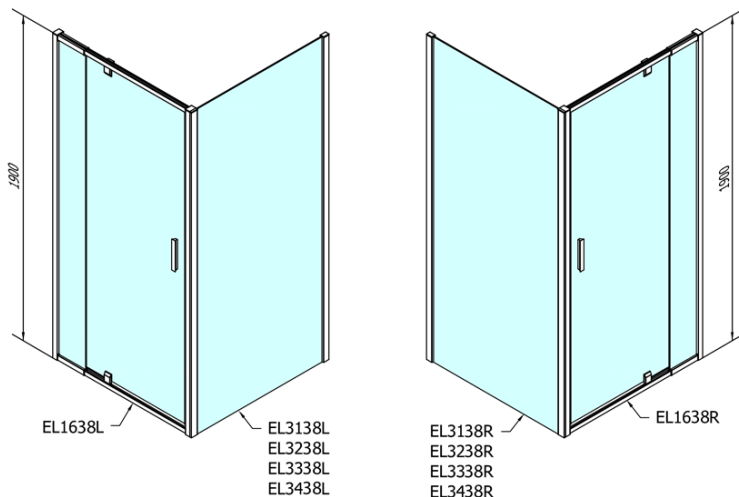

EASY obdĺžniková sprchová zástena pivot dvere 800-900x1000mm L/P varianta, brick sklo

Technický list

	B
EL1638-EL3138	680-700
EL1638-EL3238	780-800
EL1638-EL3338	880-900
EL1638-EL3438	980-1000