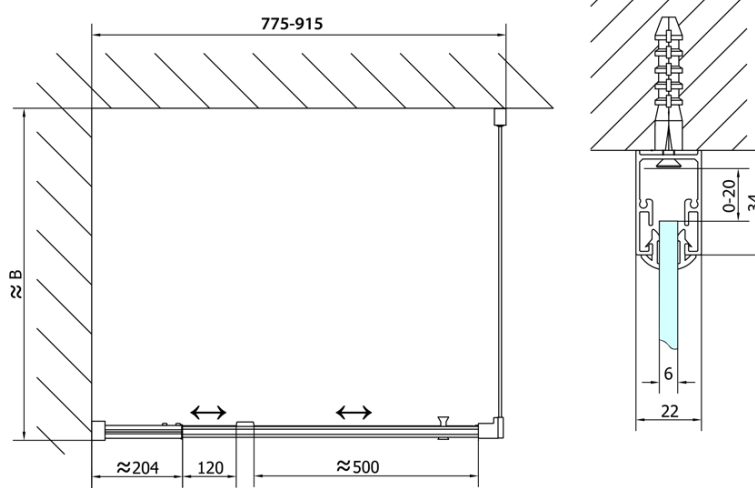

EASY obdĺžniková sprchová zástena pivot dvere 800-900x1000mm L/P varianta, brick sklo

Technický list

	B
EL1638-EL3138	680-700
EL1638-EL3238	780-800
EL1638-EL3338	880-900
EL1638-EL3438	980-1000